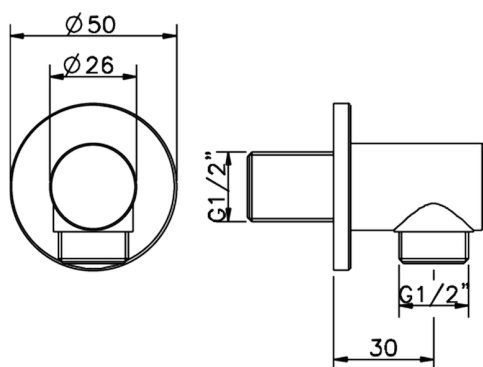

Presad'acqua SHOWER_SS017330

MODELLO **SS017330**

Presad'acqua

FINITURE DISPONIBILI

-  **21** 21 Cromo
-  **2P** 2P Oro Rosa
-  **2Q** 2Q Black Titanium
-  **40** 40 Nero Opaco
-  **4Q** 4Q Bianco Opaco

CARATTERISTICHE