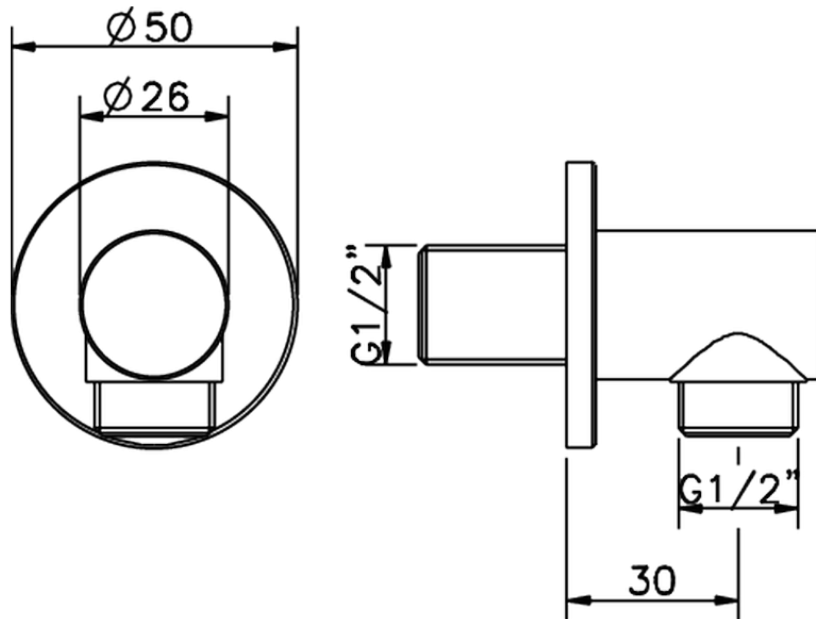

## Presad'acqua SHOWER\_SS017330

SS017330

<http://www.huberitalia.com/presa-dacqua-shower-ss017330>

2025-04-04