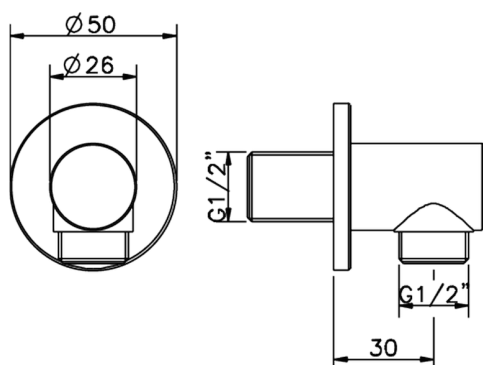

Presad'acqua SHOWER_SS017330

MODELLO **SS017330**

Presad'acqua

FINITURE DISPONIBILI

-  **21** 21 Cromo
-  **2P** 2P Oro Rosa
-  **2Q** 2Q Black Titanium
-  **40** 40 Nero Opaco
-  **4Q** 4Q Bianco Opaco

CARATTERISTICHE