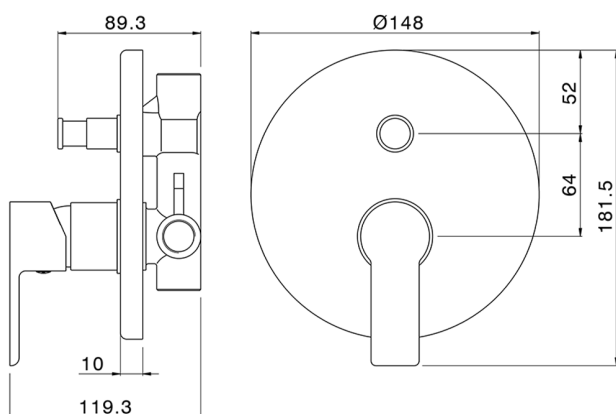

Miscelatore monocomando vasca-doccia incasso ZARA_ZR000214

MODELLO **ZR000214**

Miscelatore monocomando vasca-doccia incasso, completo di parte incasso, deviatore automatico 2 uscite

FINITURE DISPONIBILI

CARATTERISTICHE

Ricambio Cartuccia **ZZ96779000**

Cartuccia Monocomando 35 mm

Installazione **Incasso**

Miscelatore monocomando vasca-doccia incasso ZARA_ZR000214

ZR000214

<http://www.huberitalia.com/miscelatore-monocomando-vasca-doccia-incasso-zara-zr000214>