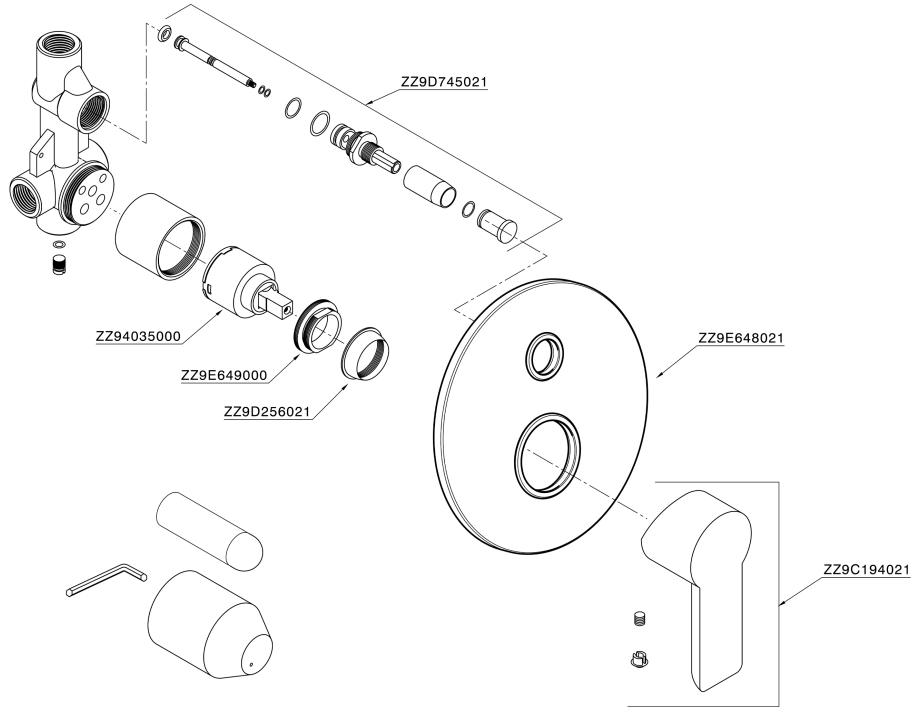

Miscelatore monocomando vasca-doccia incasso ZARA_ZR000214

MODELLO **ZR000214**

Miscelatore monocomando vasca-doccia incasso, completo di parte incasso, deviatore automatico 2 uscite

FINITURE DISPONIBILI

CARATTERISTICHE

Ricambio Cartuccia **ZZ96779000**

Cartuccia Monocomando 35 mm

Installazione **Incasso**

Miscelatore monocomando vasca-doccia incasso ZARA_ZR000214

ZR000214

<http://www.huberitalia.com/miscelatore-monocomando-vasca-doccia-incasso-zara-zr000214>