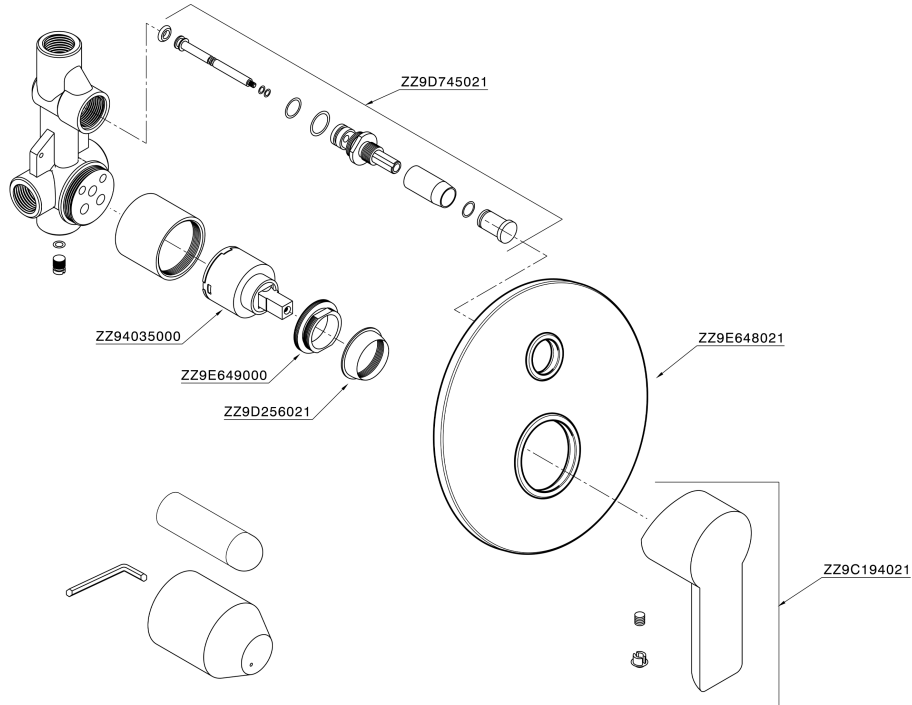

Miscelatore monocomando vasca-doccia incasso ZARA_ZR000214

ZR000214

<http://www.huberitalia.com/miscelatore-monocomando-vasca-doccia-incasso-zara-zr000214>

2025-04-04