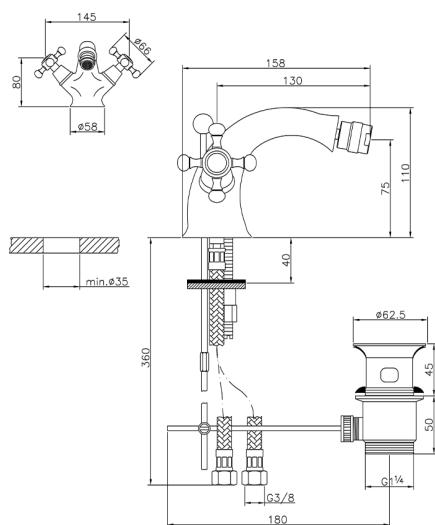

Miscelatore bidet VICTORIAN_VT000550

MODELLO **VT000550**

Miscelatore bidet, con scarico automatico 1"1/4, flex inox G.3/8"

FINITURE DISPONIBILI

-  **21** 21 Cromo
-  **27** 27 Vecchio Bronzo
-  **2A** 2A Nichel Satinato Spazzolato
-  **2G** 2G Oro Antico
-  **2W** 2W Oro Spazzolato

CARATTERISTICHE

Ricambio Cartuccia **ZZ95273000**

2025-02-05