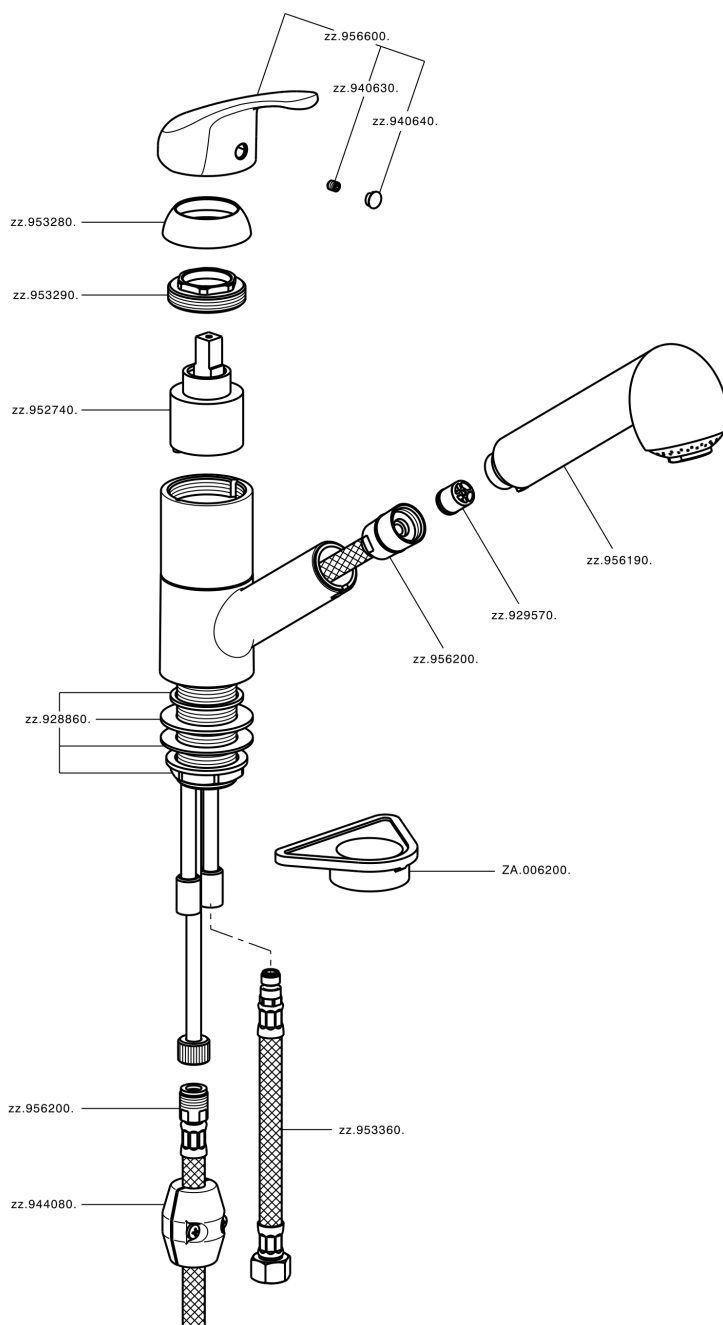

Miscelatore monocomandoavello docc. estraibile KITCHEN_BC002570

MODELLO **BC002570**

Miscelatore monocomandoavello docc. estraibile, bocca girevole, doccetta 2 getti, flex nylon 150 cm

FINITURE DISPONIBILI

CARATTERISTICHE

Ricambio Cartuccia **ZZ95274000**

Cartuccia Monocomando 40 mm

Miscelatore monocomando lavello docc. estraibile KITCHEN_BC002570

BC002570

<http://www.huberitalia.com/miscelatore-monocomando-lavello-docc-estraibile-kitchen-bc002570>