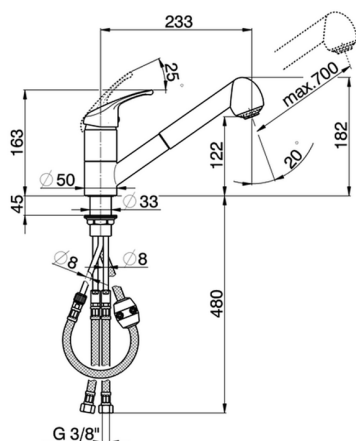

Miscelatore monocomandoavello docc. estraibile KITCHEN_BC002570

MODELLO **BC002570**

Miscelatore monocomandoavello docc. estraibile, bocca girevole, doccetta 2 getti, flex nylon 150 cm

FINITURE DISPONIBILI

CARATTERISTICHE

Ricambio Cartuccia **ZZ95274000**

Cartuccia Monocomando 40 mm

Miscelatore monocomando lavello docc. estraibile KITCHEN_BC002570

BC002570

<http://www.huberitalia.com/miscelatore-monocomando-lavello-docc-estraibile-kitchen-bc002570>