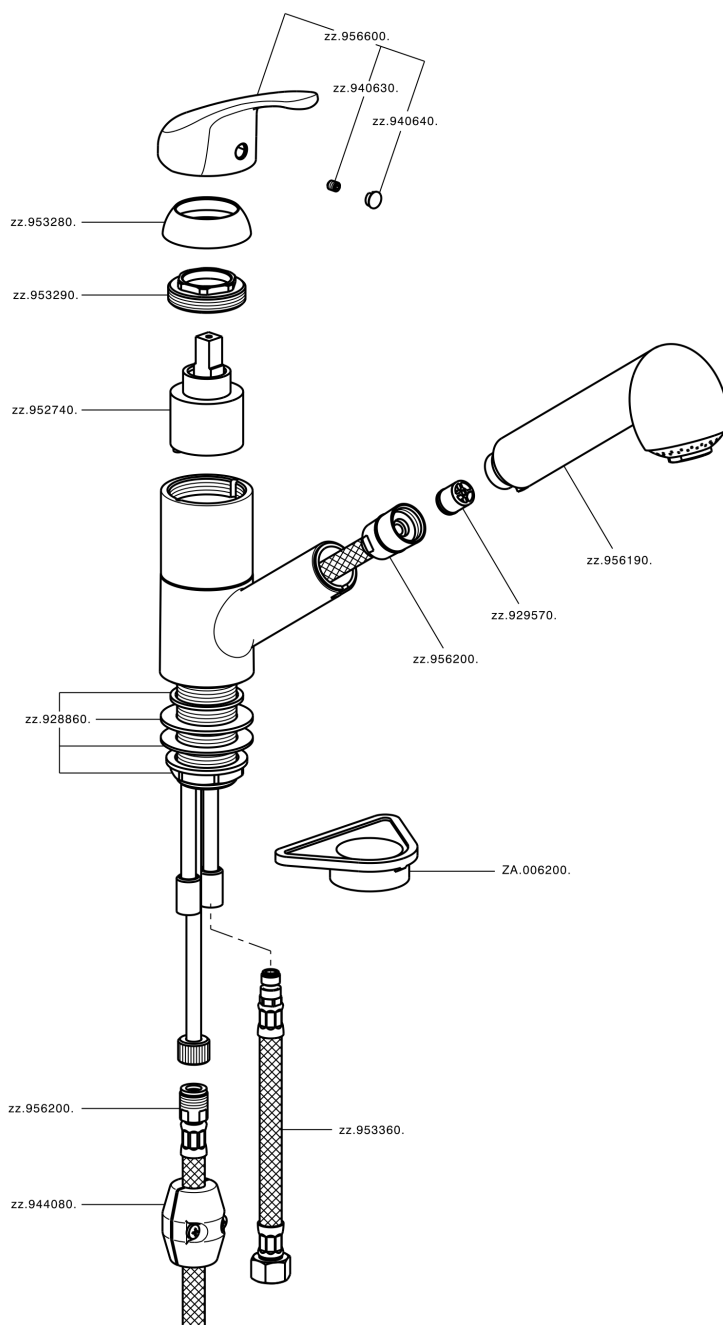

Miscelatore monocomando livello docc. estraibile KITCHEN_BC002570

BC002570

<http://www.huberitalia.com/miscelatore-monocomando-lavello-docc-estraiabile-kitchen-bc002570>

2025-04-02