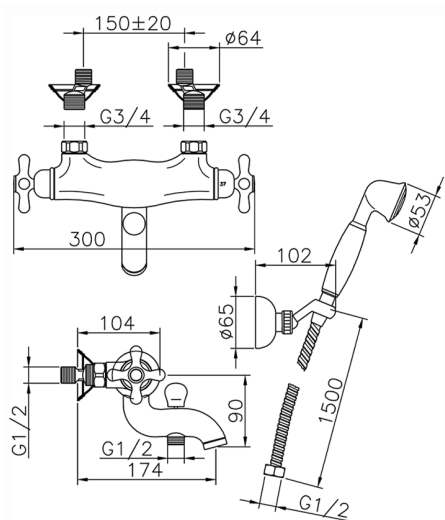

Miscelatore termostatico vasca completo CROISETTE_CSD27010

MODELLO **CSD27010**

Miscelatore termostatico vasca completo, supporto doccia snodato murale, doccia monogetto Classica D.53 mm in Ottone, flex Ottone 150 cm

FINITURE DISPONIBILI

-  **21** 21 Cromo
-  **27** 27 Vecchio Bronzo
-  **2G** 2G Oro Antico
-  **2W** 2W Oro Spazzolato

CARATTERISTICHE

Ricambio Cartuccia **24.04A.PP**

Cartuccia Termostatica Plus P 8X20

Termostatico