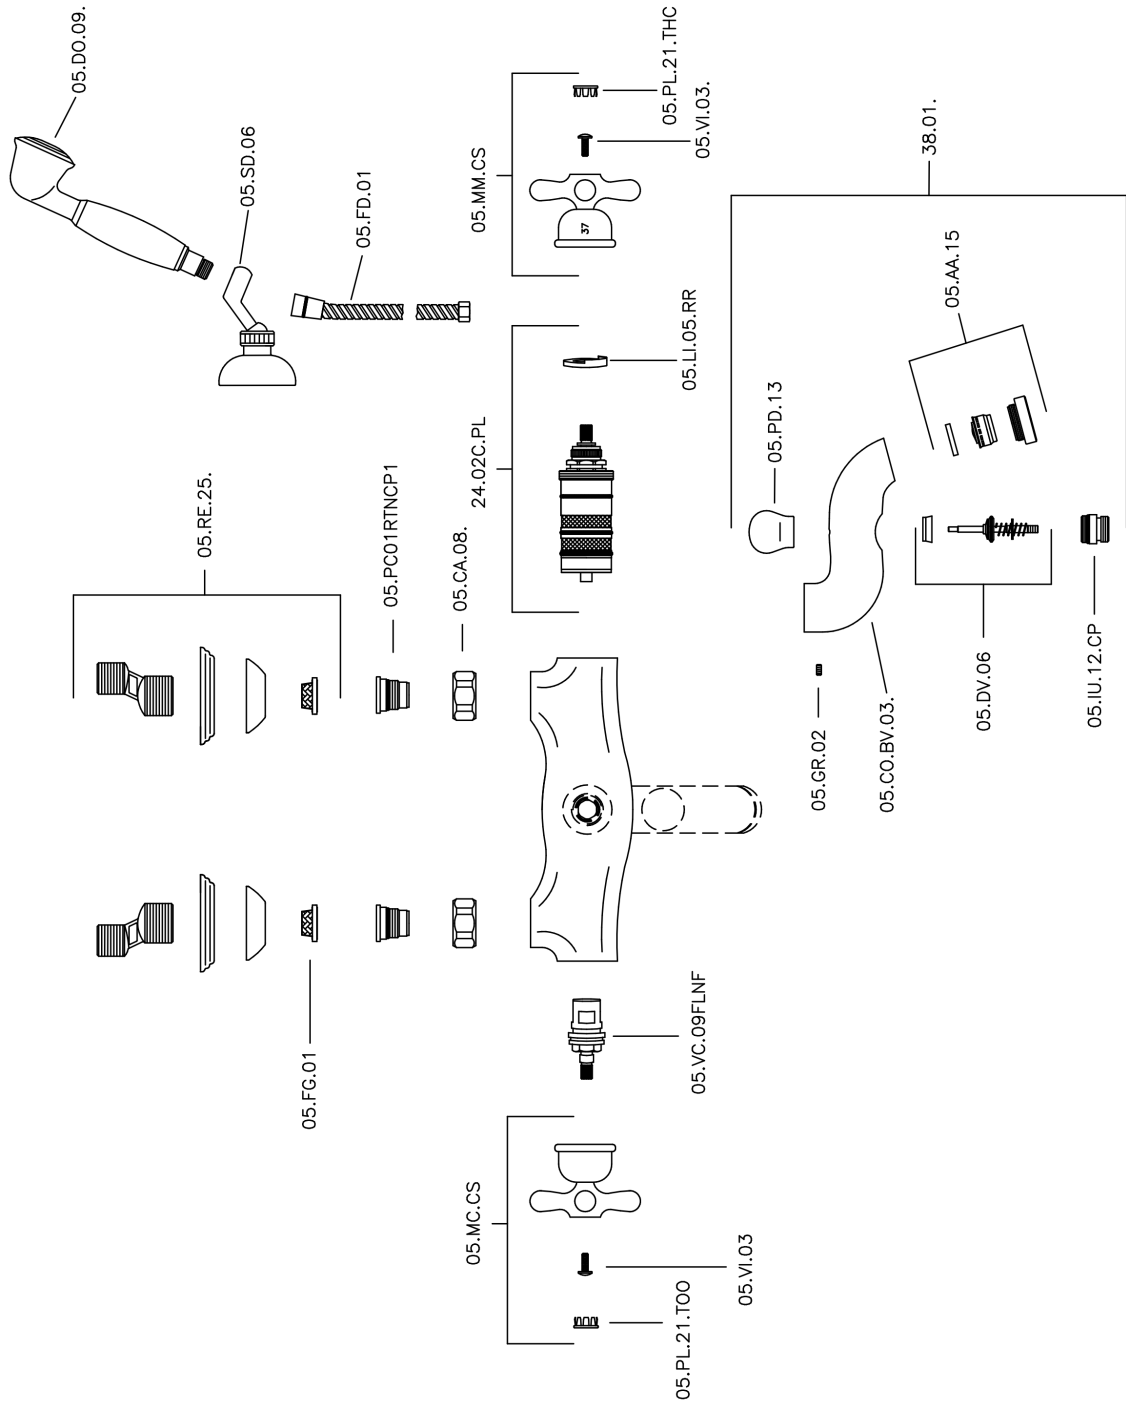

Miscelatore termostatico vasca completo CROISETTE_CSD27010

MODELLO **CSD27010**

Miscelatore termostatico vasca completo, supporto doccia snodato murale, doccia monogetto Classica D.53 mm in Ottone, flex Ottone 150 cm

FINITURE DISPONIBILI

-  **21** 21 Cromo
-  **27** 27 Vecchio Bronzo
-  **2G** 2G Oro Antico
-  **2W** 2W Oro Spazzolato

CARATTERISTICHE

Ricambio Cartuccia **24.04A.PP**

Cartuccia Termostatica Plus P 8X20

Termostatico

Il Termostatico Huber è il tuo personale gestore dell'acqua che ti aiuta a gestire e controllare acqua ed energia senza sprechi.

Miscelatore termostatico vasca completo CROISSETTE_CSD27010

CSD27010

<http://www.huberitalia.com/miscelatore-termostatico-vasca-completo-croisette-csd27010>