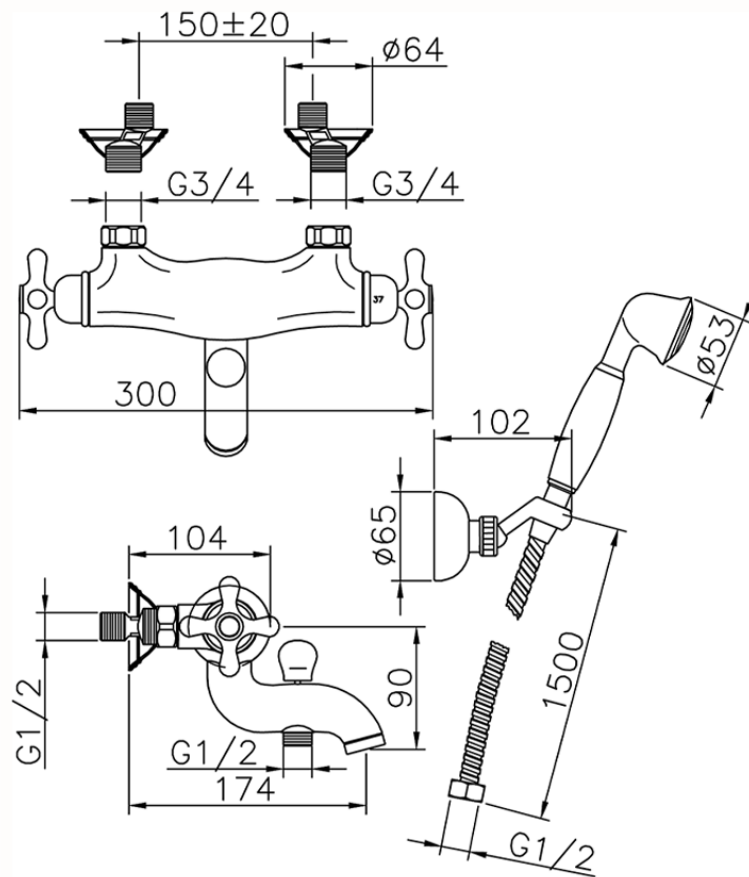

Miscelatore termostatico vasca completo CROISSETTE_CSD27010

CSD27010

<http://www.huberitalia.com/miscelatore-termostatico-vasca-completo-croisette-csd27010>

2025-04-01