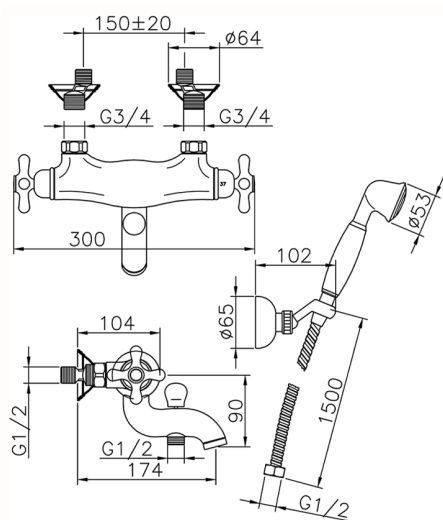

Miscelatore termostatico vasca completo CROISETTE_CSD27010

MODELLO **CSD27010**

Miscelatore termostatico vasca completo, supporto doccia snodato murale, doccia monogetto Classica D.53 mm in Ottone, flex Ottone 150 cm

FINITURE DISPONIBILI

-  **21** 21 Cromo
-  **27** 27 Vecchio Bronzo
-  **2G** 2G Oro Antico
-  **2W** 2W Oro Spazzolato

CARATTERISTICHE

Ricambio Cartuccia **24.04A.PP**

Cartuccia Termostatica Plus P 8X20

Termostatico