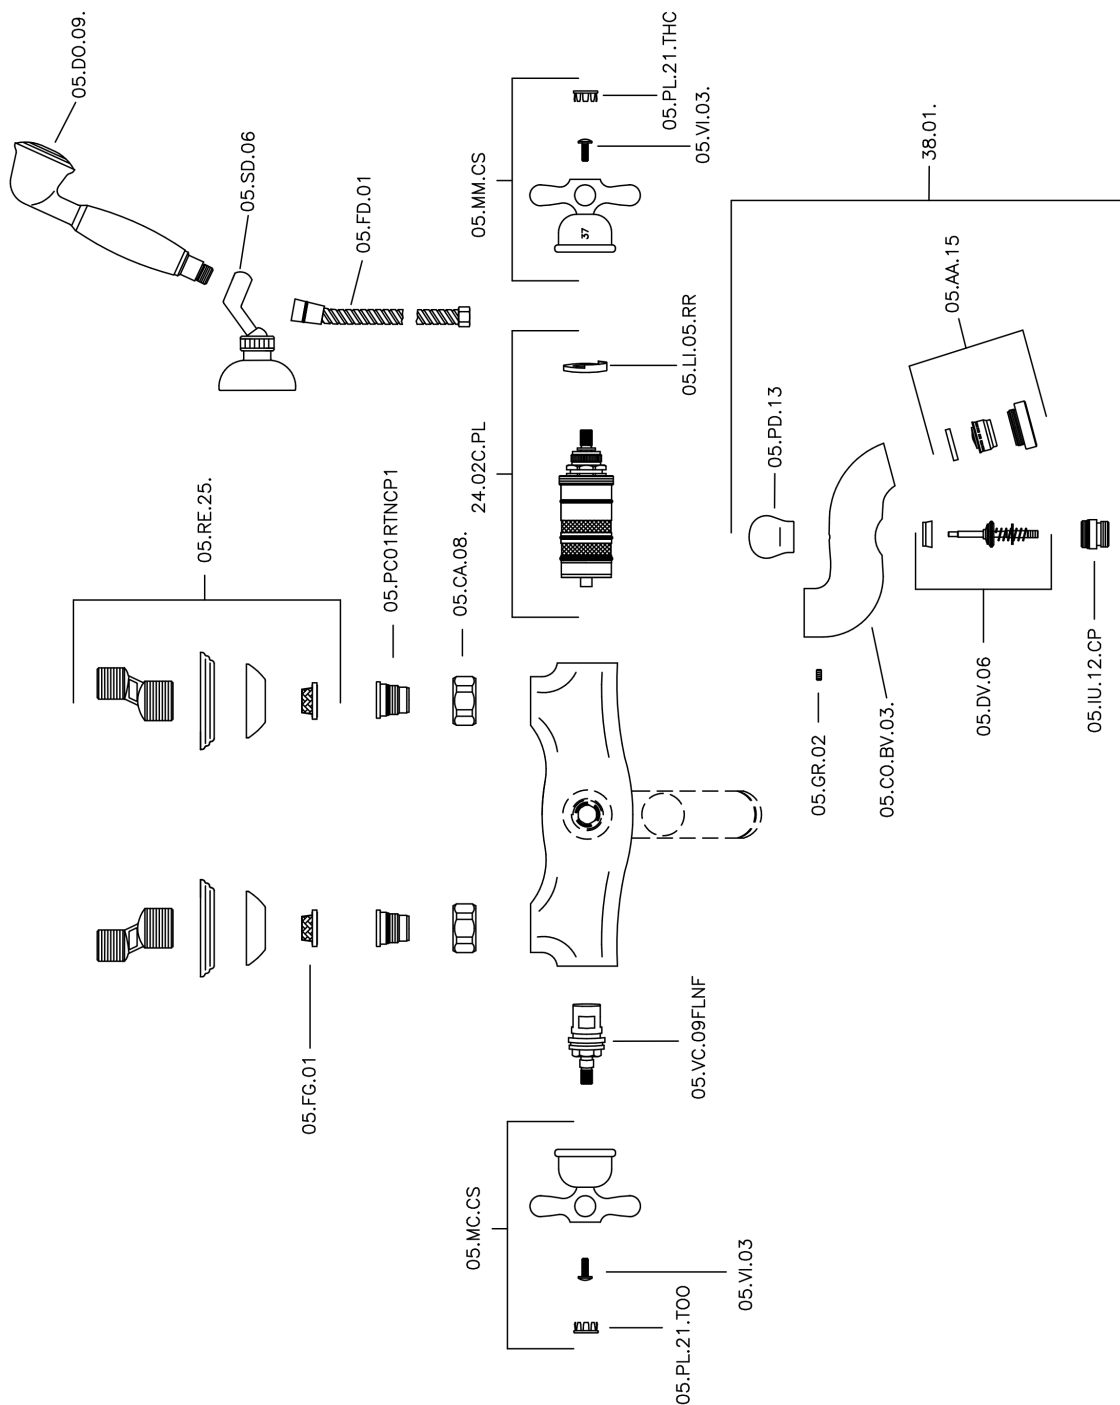

Miscelatore termostatico vasca completo CROISSETTE_CSD27010

CSD27010

<http://www.huberitalia.com/miscelatore-termostatico-vasca-completo-croisette-csd27010>

2025-04-04