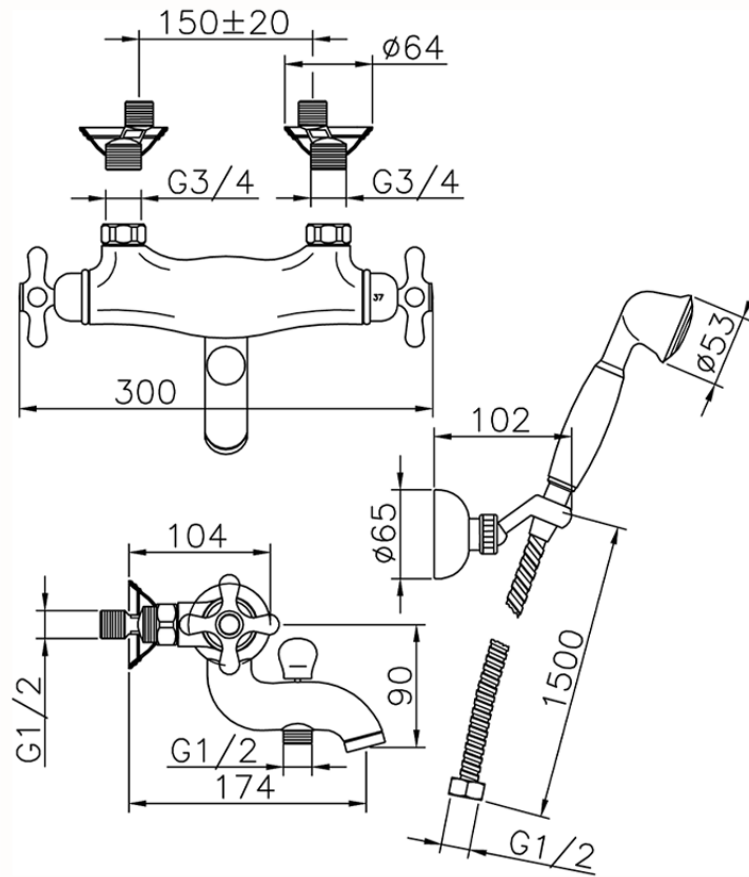

Miscelatore termostatico vasca completo CROISSETTE_CSD27010

CSD27010

<http://www.huberitalia.com/miscelatore-termostatico-vasca-completo-croisette-csd27010>

2025-04-03