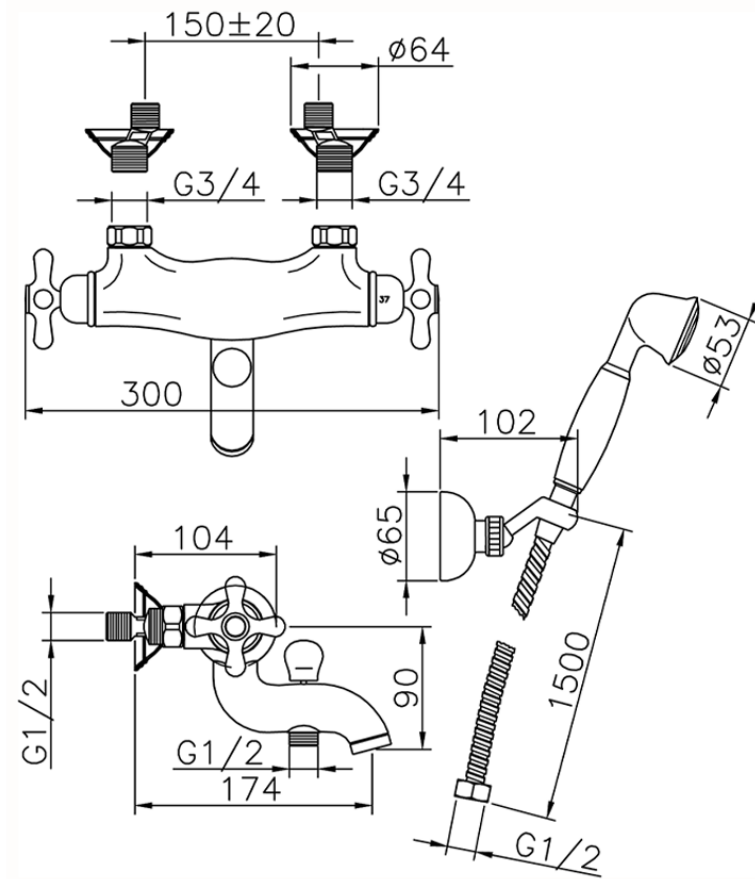

Miscelatore termostatico vasca completo CROISSETTE_CSD27010

CSD27010

<http://www.huberitalia.com/miscelatore-termostatico-vasca-completo-croisette-csd27010>

2025-04-04