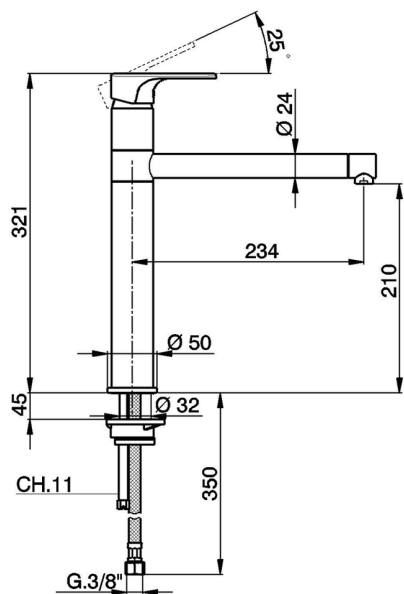

## Miscelatore monocomandoavello KITCHEN\_AH001580

MODELLO **AH001580**

Miscelatore monocomandoavello, bocca girevole, flex inox G.3/8"

FINITURE DISPONIBILI

-  **21** 21 Cromo
-  **2F** 2F Nichel Spazzolato
-  **40** 40 Nero Opaco

CARATTERISTICHE

Ricambio Cartuccia **ZZ95409000**

**Cartuccia Monocomando 35 mm**

### EcoStop

Con il Dispositivo EcoStop l'apertura dell'acqua avviene con un punto duro al 50% circa della portata. Un fermo a metà apertura, da vincere con una leggera forza solo e soltanto quando ci sia una reale necessità di richiesta d'acqua alla massima portata. Ciò permette di consumare fino al 50% in meno di acqua.