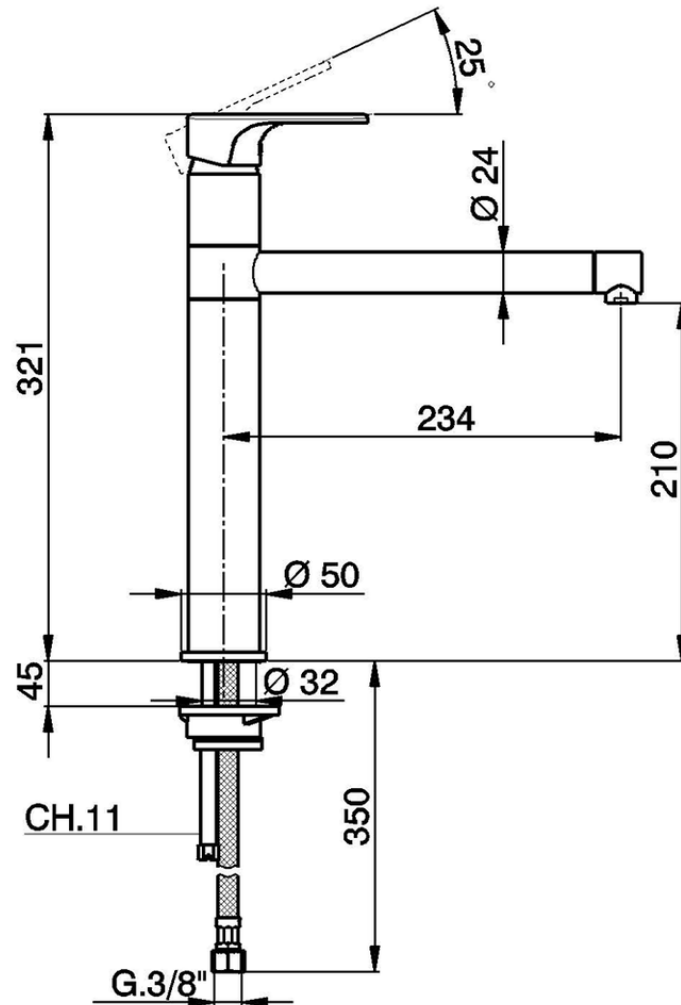

Miscelatore monocomando lavello KITCHEN_AH001580

AH001580

<http://www.huberitalia.com/miscelatore-monocomando-lavello-kitchen-ah001580>

2025-02-19