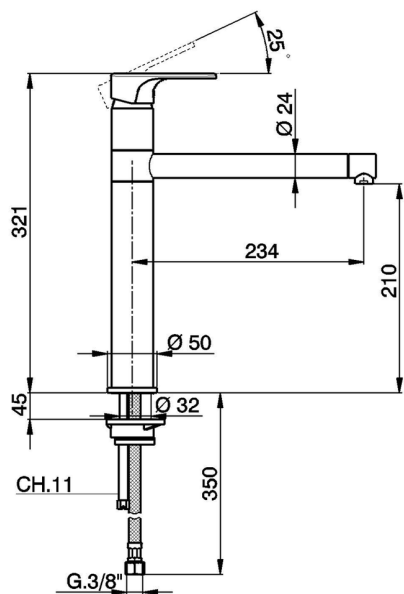

Miscelatore monocomando lavello KITCHEN_AH001580

MODELLO **AH001580**

Miscelatore monocomando lavello, bocca girevole, flex inox G.3/8"

FINITURE DISPONIBILI

21 21 Cromo

2F 2F Nichel Spazzolato

40 40 Nero Opaco

CARATTERISTICHE

Ricambio Cartuccia **ZZ95409000**

Cartuccia Monocomando 35 mm

EcoStop

Con il Dispositivo EcoStop l'apertura dell'acqua avviene con un punto duro al 50% circa della portata. Un fermo a metà apertura, da vincere con una leggera forza solo e soltanto quando ci sia una reale necessità di richiesta d'acqua alla massima portata. Ciò permette di consumare fino al 50% in meno di acqua.