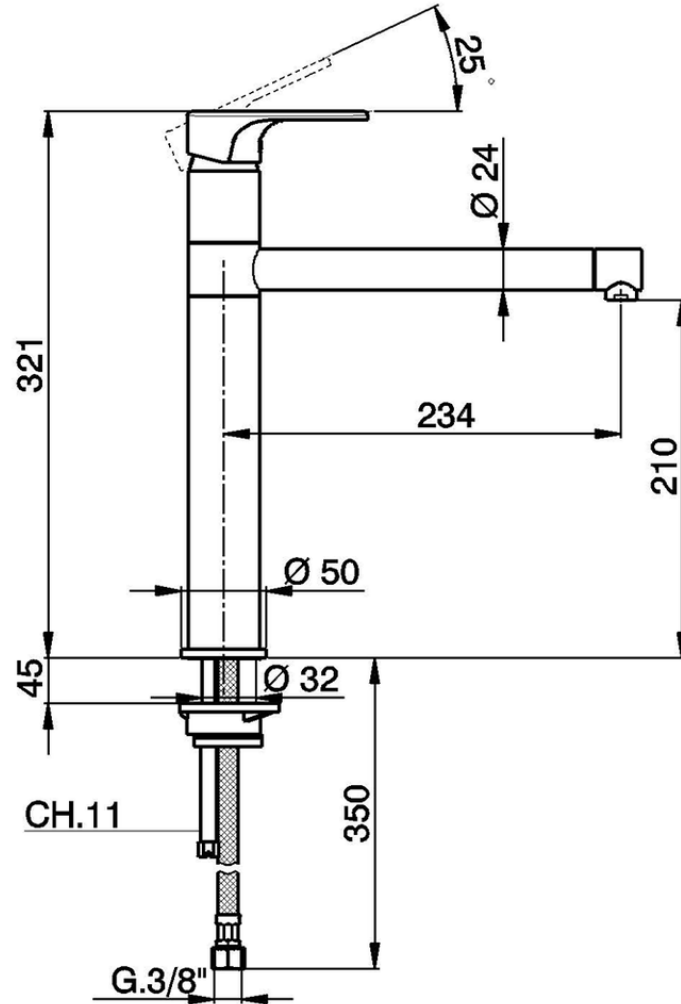

Miscelatore monocomando lavello KITCHEN_AH001580

AH001580

<http://www.huberitalia.com/miscelatore-monocomando-lavello-kitchen-ah001580>

2025-03-18