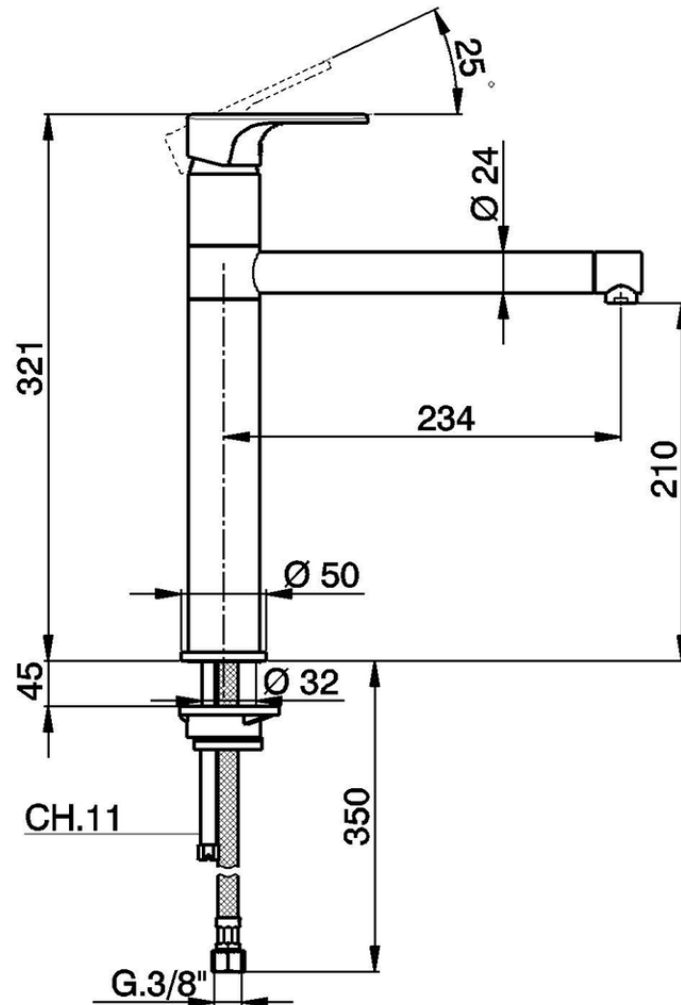

Miscelatore monocomando lavello KITCHEN_AH001580

AH001580

<http://www.huberitalia.com/miscelatore-monocomando-lavello-kitchen-ah001580>

2025-02-16