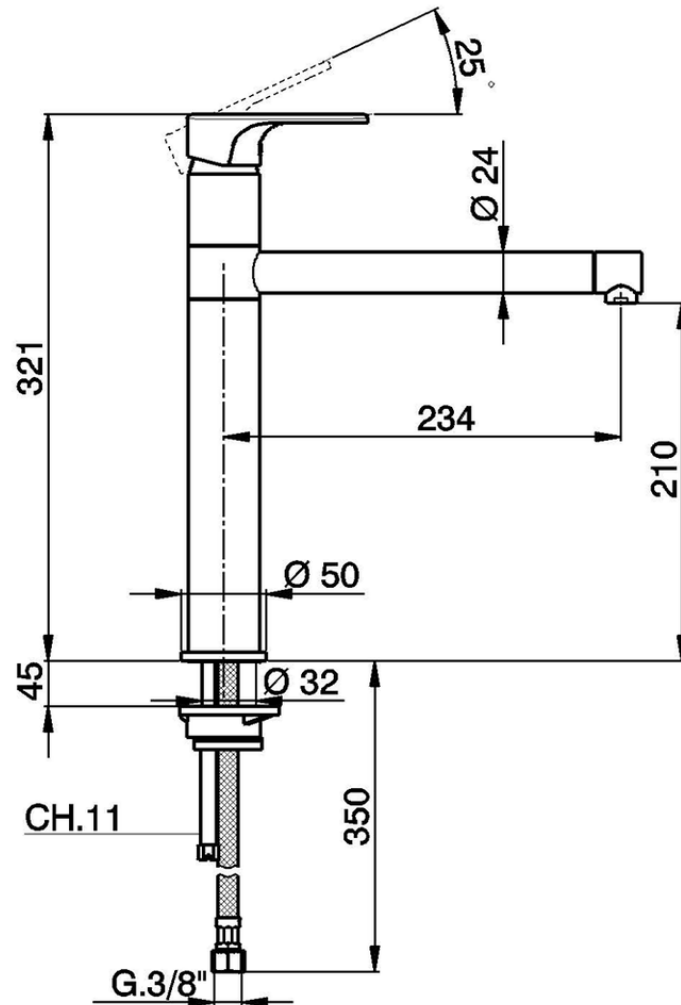

Miscelatore monocomando lavello KITCHEN_AH001580

AH001580

<http://www.huberitalia.com/miscelatore-monocomando-lavello-kitchen-ah001580>

2025-03-19