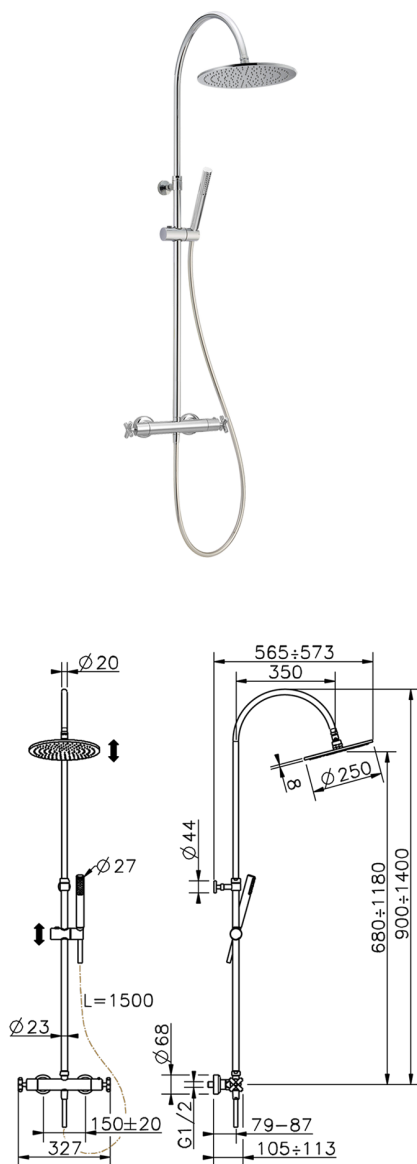

## Colonna doccia termostatica 2 funzioni COLUMNS\_SUC80010

MODELLO **SUC80010**

Colonna doccia termostatica 2 funzioni, devia stop 2 uscite, colonna telescopica, supporto doccetta scorrevole, doccetta monogetto minimalista D.27 mm ABS, soffione tondo D.250 mm sp.8 mm in OTTONE, flessibile liscio SILVERFLEX 150 cm

FINITURE DISPONIBILI

**21** 21 Cromo

CARATTERISTICHE

Ricambio Cartuccia **24.04A.PP**

**Cartuccia Termostatica Plus P 8X20**

### DeviaStop

La tecnologia Devia Stop di Huber consente con un semplice movimento rotativo di gestire la portata dell'acqua e di scegliere la modalità d'erogazione (soffione, doccetta a mano).