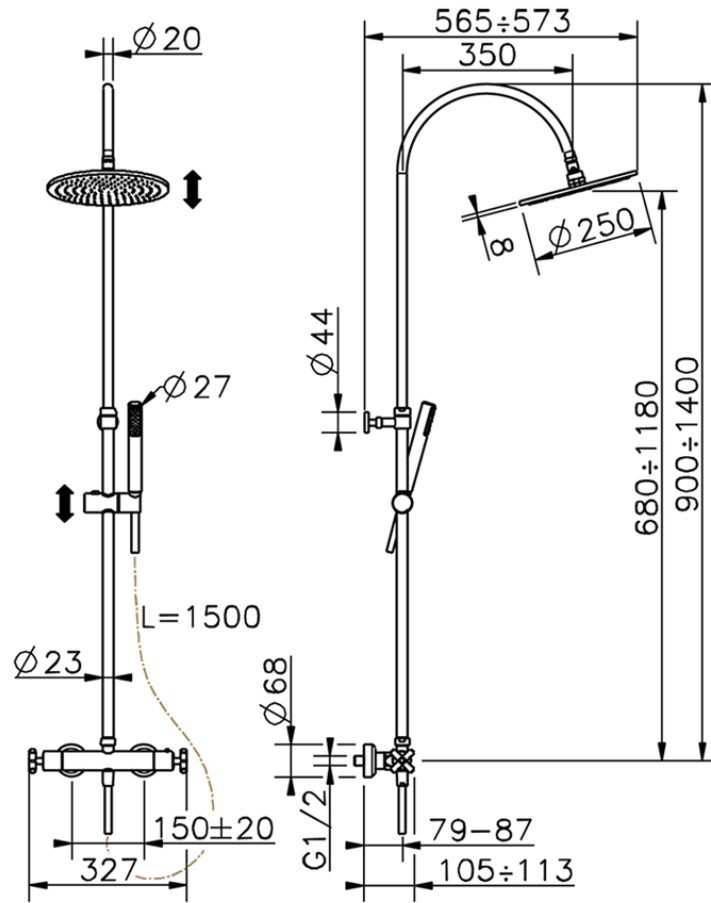

Colonna doccia termostatica 2 funzioni COLUMNS_SUC80010

SUC80010

<http://www.huberitalia.com/colonna-doccia-termostatica-2-funzioni-columns-suc80010>

2025-02-05