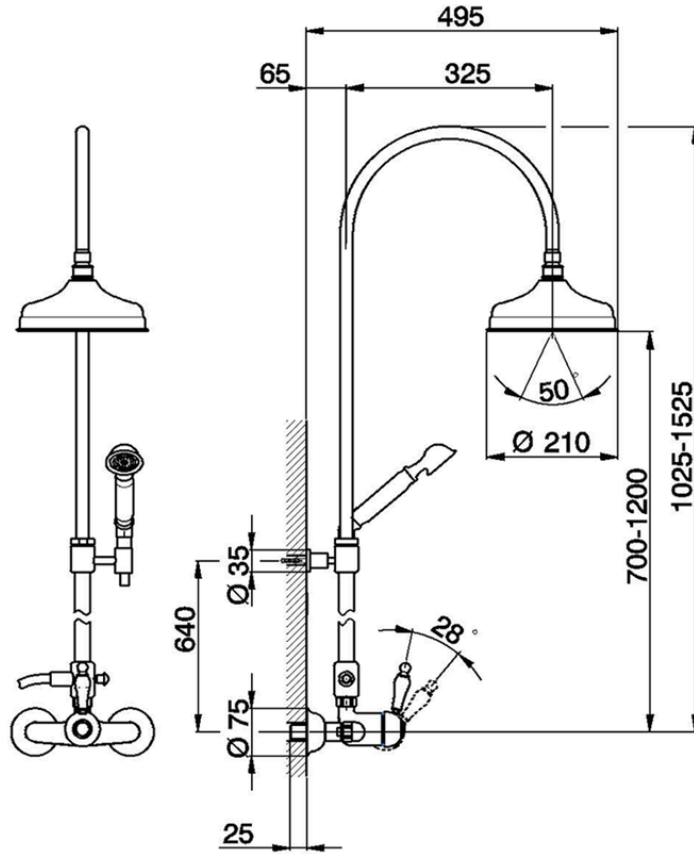

Colonna doccia monocomando 2 funzioni COLUMNS\_CM004050

CM004050

<http://www.huberitalia.com/colonna-doccia-monocomando-2-funzioni-columns-cm004050>

2025-04-04