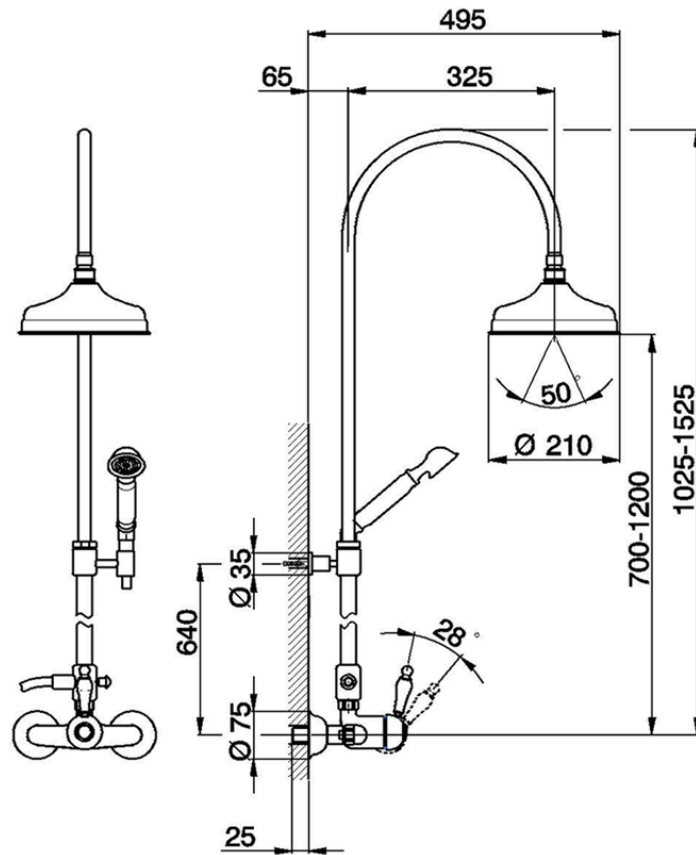

Colonna doccia monocomando 2 funzioni COLUMNS_CM004050

CM004050

<http://www.huberitalia.com/colonna-doccia-monocomando-2-funzioni-columns-cm004050>

2025-04-04