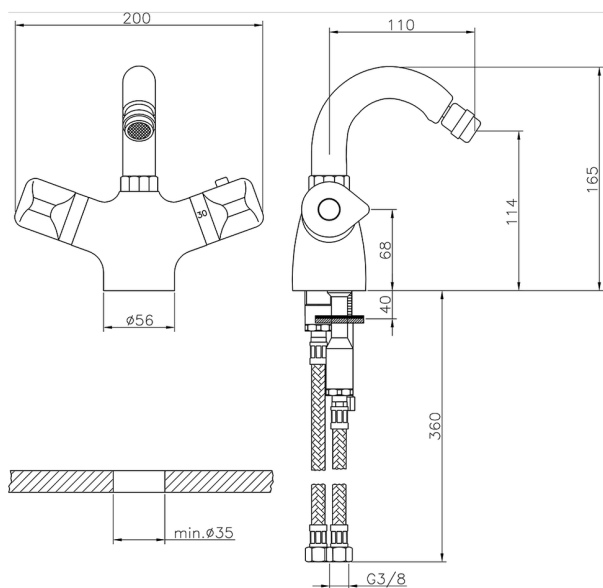

Termostatico

Il Termostatico Huber è il tuo personale gestore dell'acqua che ti aiuta a gestire e controllare acqua ed energia senza sprechi.

2025-04-04