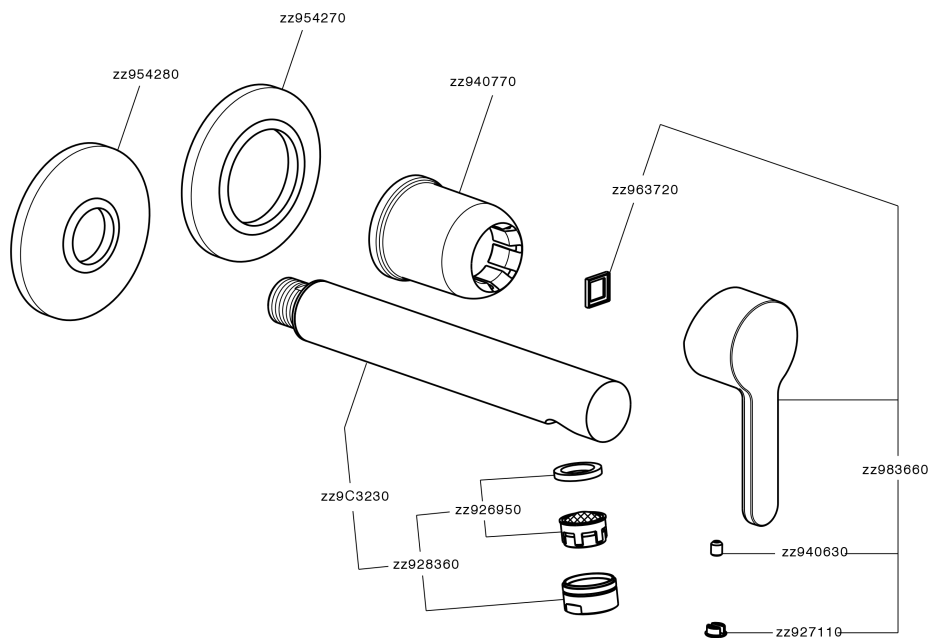

## Parte esterna monocomando lavabo a parete H2\_H2005511

H2005511

<http://www.huberitalia.com/parte-esterna-monocomando-lavabo-a-parete-h2-h2005511>

**Parte incasso monocomando lavabo a parete Easy-Box INCASSO\_ZB002450**

ZB002450 <http://www.huberitalia.com/parte-incasso-monocomando-lavabo-a-parete-easy-box-incasso-zb002450>

2024-12-22