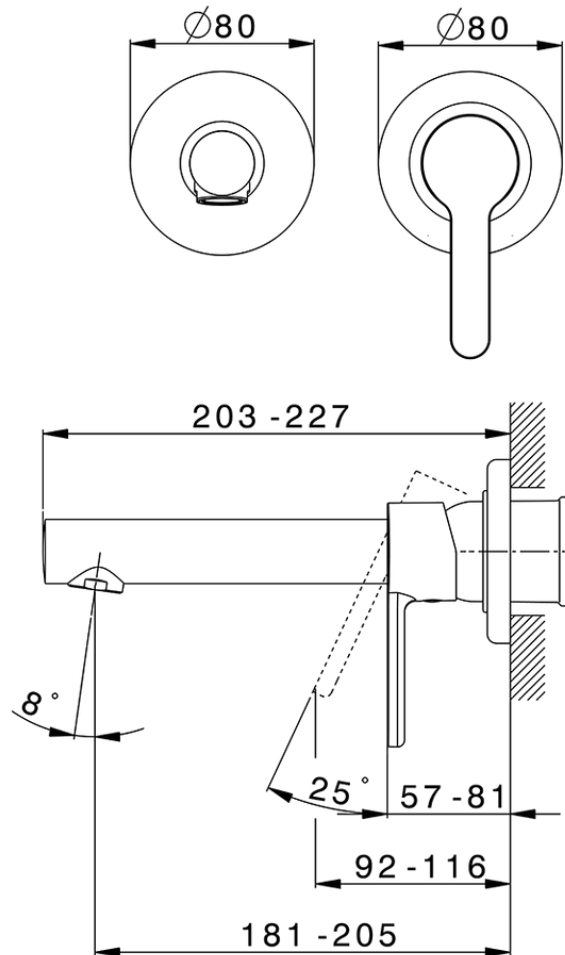

Parte esterna monocomando lavabo a parete H2_H2005511

H2005511

<http://www.huberitalia.com/parte-esterna-monocomando-lavabo-a-parete-h2-h2005511>

Piastra/Plate/Plaque/Platte/Placa

2-3mm: XX 56-76

10mm: XX 48-68