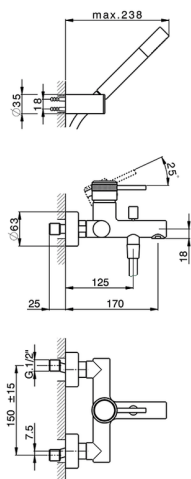

Miscelatore monocomando vasca completo CHRONOS_CR000126

MODELLO **CR000126**

Miscelatore monocomando vasca completo, supporto doccia a snodo murale, doccia a monogetto minimale D.24mm in Ottone, flessibile liscio SUPREME 150 cm

FINITURE DISPONIBILI

-  **21** 21 Cromo
-  **2F** 2F Nichel Spazzolato
-  **2Q** 2Q Black Titanium

CARATTERISTICHE

Ricambio Cartuccia **ZZ95435000**

Cartuccia Monocomando 35 mm

2025-04-04