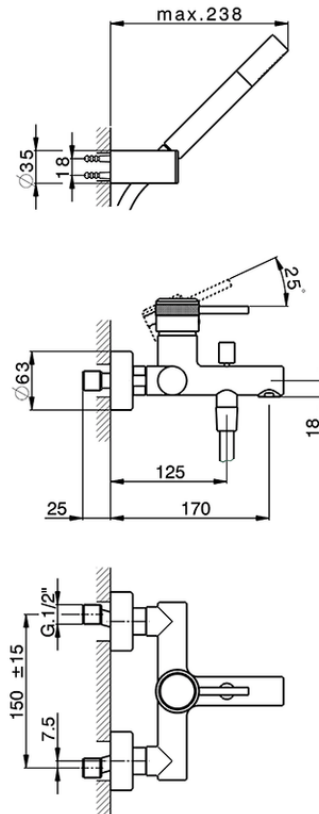

Miscelatore monocomando vasca completo CHRONOS_CR000126

CR000126

<http://www.huberitalia.com/miscelatore-monocomando-vasca-completo-chronos-cr000126>

2025-04-04