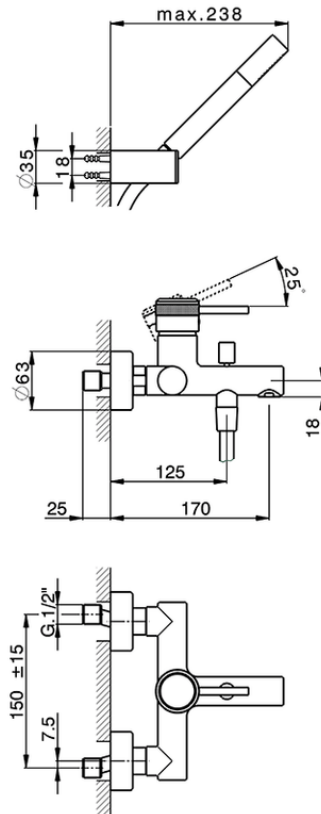

Miscelatore monocomando vasca completo CHRONOS_CR000126

CR000126

<http://www.huberitalia.com/miscelatore-monocomando-vasca-completo-chronos-cr000126>

2025-04-03