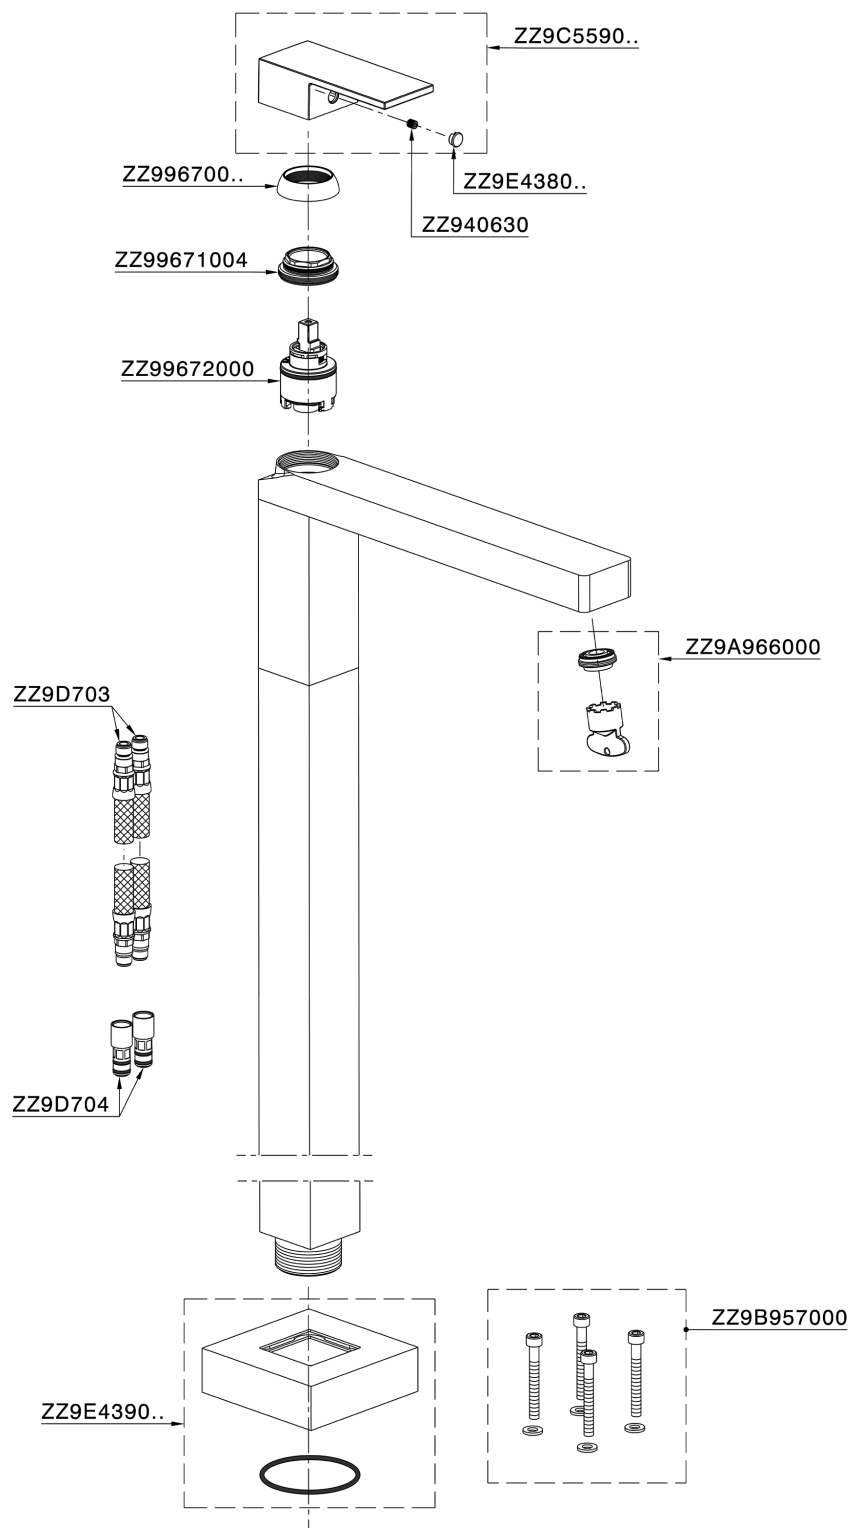

## Parte esterna monocomando lavabo a pavimento NUOVA EGO\_NE014510

MODELLO **NE014510**

Parte esterna monocomando lavabo a pavimento, senza parte incasso, per art. ZB004510

### CARATTERISTICHE

Ricambio Cartuccia **ZZ97179000**

**Cartuccia Monocomando 35 mm**

Installazione **Incasso**

Parti Incasso necessarie **ZB004510**

## Parte esterna monocomando lavabo a pavimento NUOVA EGO\_NE014510

NE014510

<http://www.huberitalia.com/parte-esterna-monocomando-lavabo-a-pavimento-nuova-ego-ne014510>

## Parte incasso monocomando free-standing INCASSO\_ZB004510

MODELLO **ZB004510**

Parte incasso a pavimento, per monocomando free-standing

FINITURE DISPONIBILI

 **04** 04 Senza Finitura

CARATTERISTICHE

Installazione	<b>Incasso</b>
Incasso	<b>1</b>