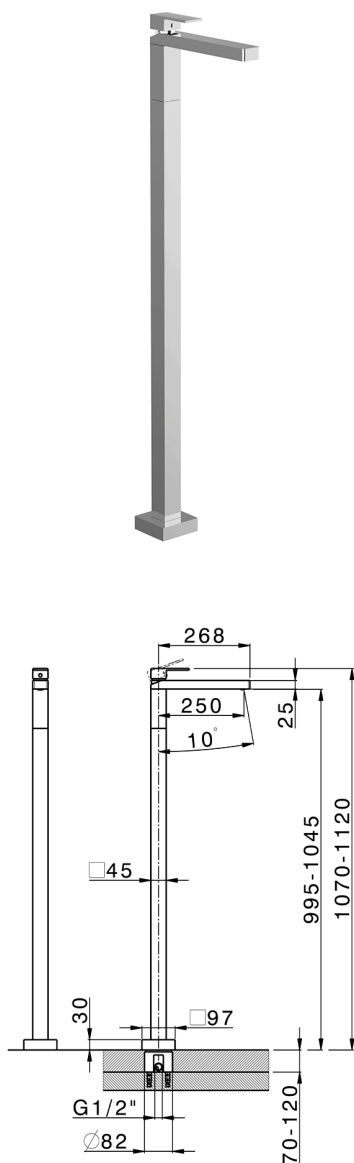

## Parte esterna monocomando lavabo a pavimento NUOVA EGO\_NE014510

MODELLO **NE014510**

Parte esterna monocomando lavabo a pavimento, senza parte incasso, per art. ZB004510

### CARATTERISTICHE

Ricambio Cartuccia **ZZ97179000**

**Cartuccia Monocomando 35 mm**

Installazione **Incasso**

Parti Incasso necessarie **ZB004510**

## Parte esterna monocomando lavabo a pavimento NUOVA EGO\_NE014510

NE014510

<http://www.huberitalia.com/parte-esterna-monocomando-lavabo-a-pavimento-nuova-ego-ne014510>

## Parte incasso monocomando free-standing INCASSO\_ZB004510

MODELLO **ZB004510**

Parte incasso a pavimento, per monocomando free-standing

FINITURE DISPONIBILI

 **04** 04 Senza Finitura

CARATTERISTICHE

Installazione	<b>Incasso</b>
Incasso	<b>1</b>