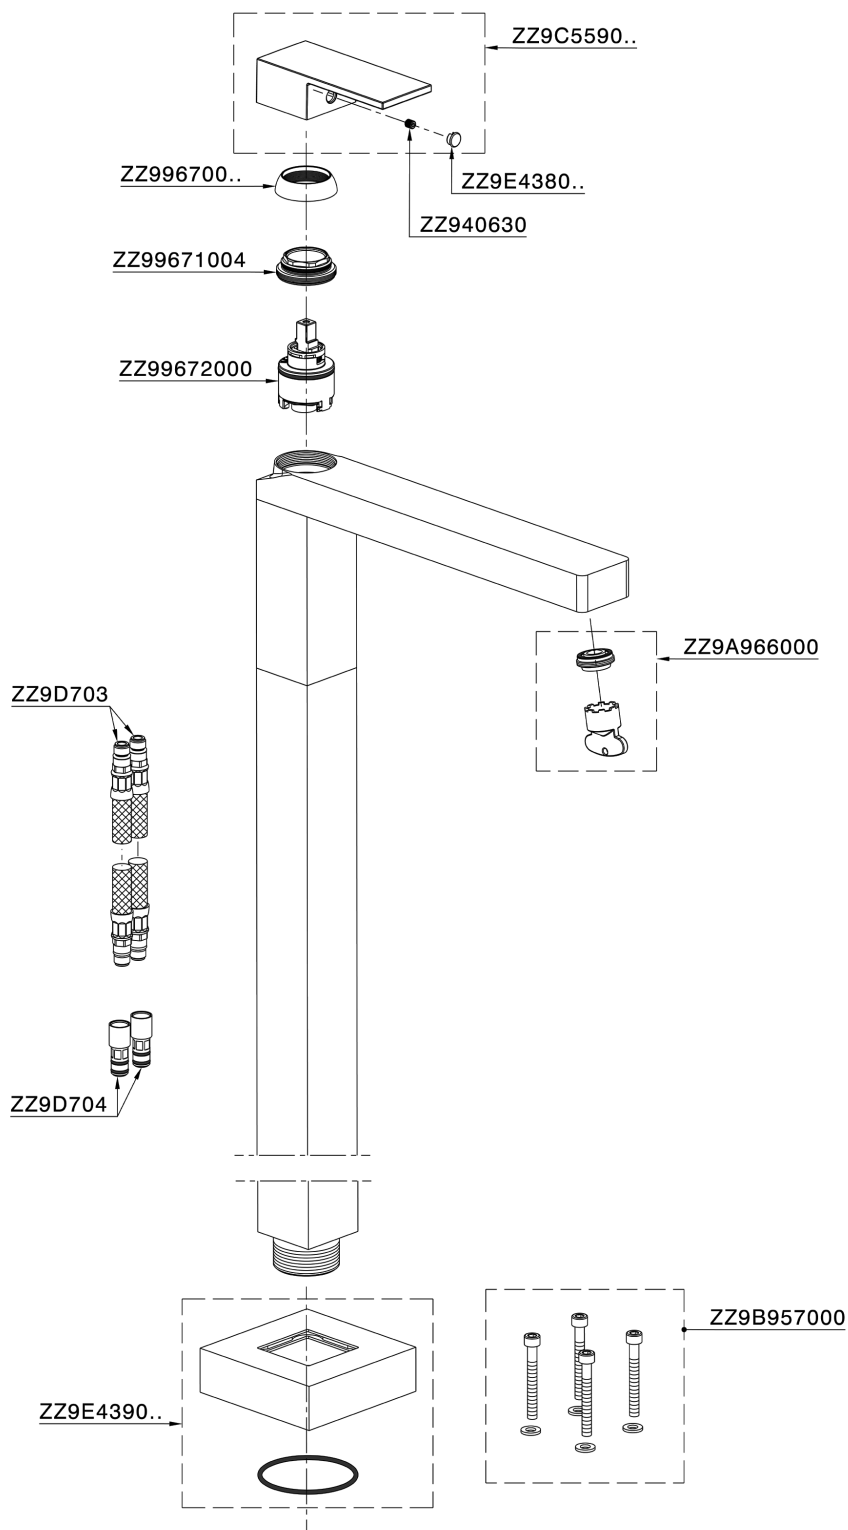

## Parte esterna monocomando lavabo a pavimento NUOVA EGO\_NE014510

NE014510 <http://www.huberitalia.com/parte-esterna-monocomando-lavabo-a-pavimento-nuova-ego-ne014510>

**Parte incasso monocomando free-standing INCASSO\_ZB004510**

ZB004510

<http://www.huberitalia.com/parte-incasso-monocomando-free-standing-incasso-zb004510>

2025-04-03