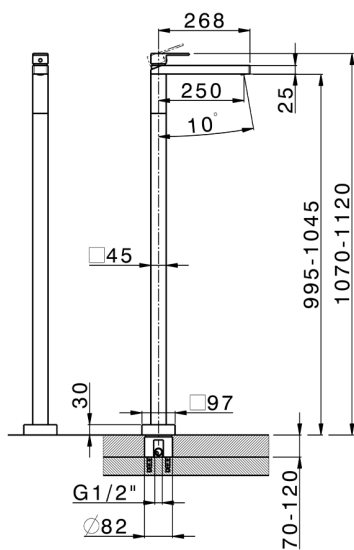

Parte esterna monocomando lavabo a pavimento NUOVA EGO_NE014510

MODELLO **NE014510**

Parte esterna monocomando lavabo a pavimento, senza parte incasso, per art. ZB004510

FINITURE DISPONIBILI

-  **21** 21 Cromo
-  **2F** 2F Nichel Spazzolato
-  **40** 40 Nero Opaco
-  **4Q** 4Q Bianco Opaco

CARATTERISTICHE

Ricambio Cartuccia **ZZ97179000**

Cartuccia Monocomando 35 mm

Installazione **Incasso**

Parti Incasso necessarie **ZB004510**

Parte esterna monocomando lavabo a pavimento NUOVA EGO_NE014510

NE014510

<http://www.huberitalia.com/parte-esterna-monocomando-lavabo-a-pavimento-nuova-ego-ne014510>

Parte incasso monocomando free-standing INCASSO_ZB004510

MODELLO **ZB004510**

Parte incasso a pavimento, per monocomando free-standing