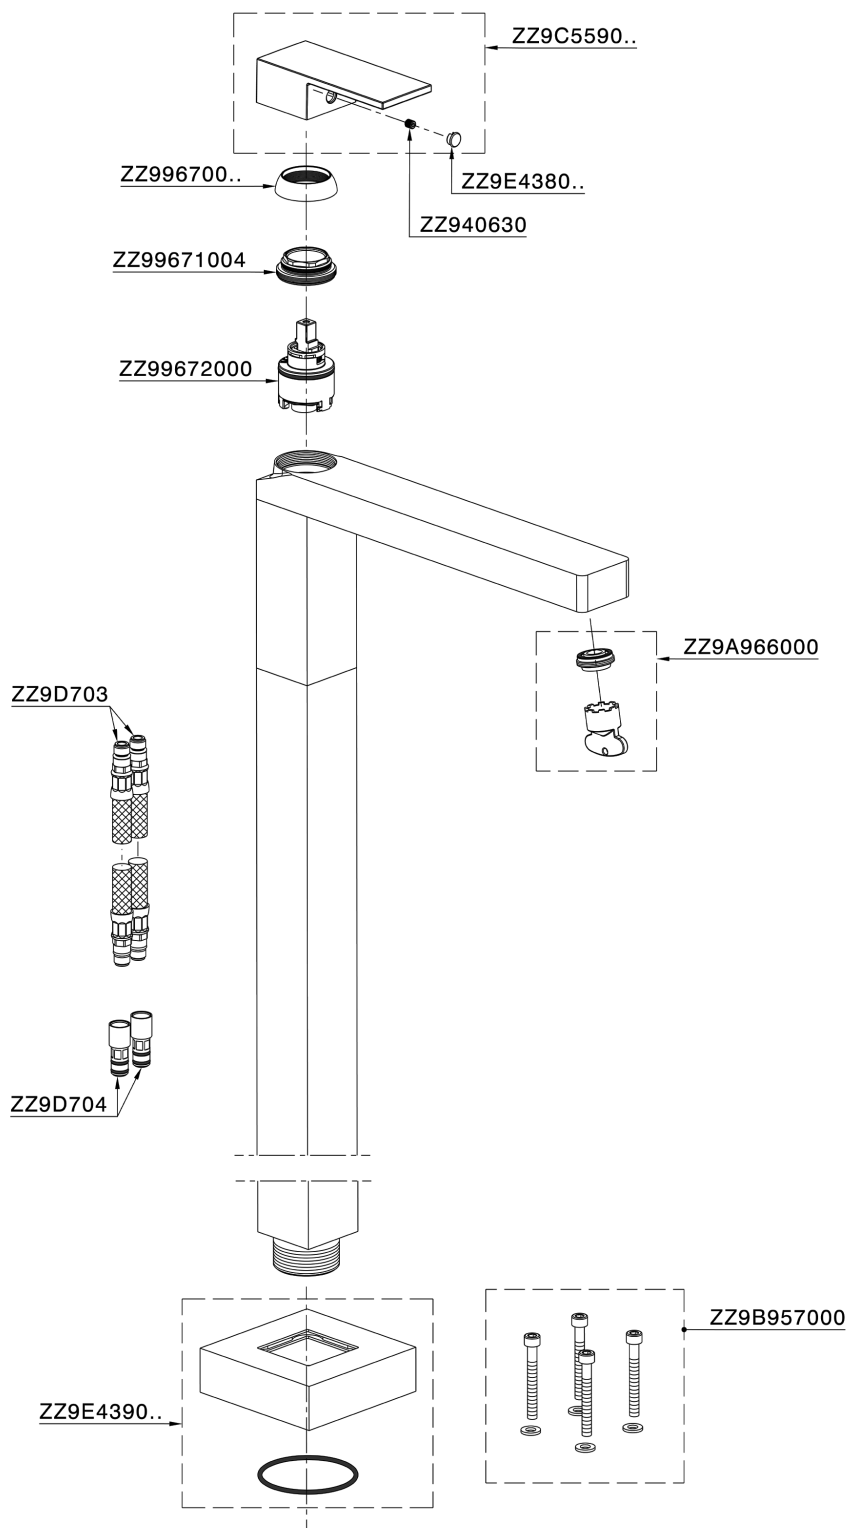

Parte esterna monocomando lavabo a pavimento NUOVA EGO_NE014510

NE014510

<http://www.huberitalia.com/parte-esterna-monocomando-lavabo-a-pavimento-nuova-ego-ne014510>

Parte incasso monocomando free-standing INCASSO_ZB004510

ZB004510

<http://www.huberitalia.com/parte-incasso-monocomando-free-standing-incasso-zb004510>

2025-04-02