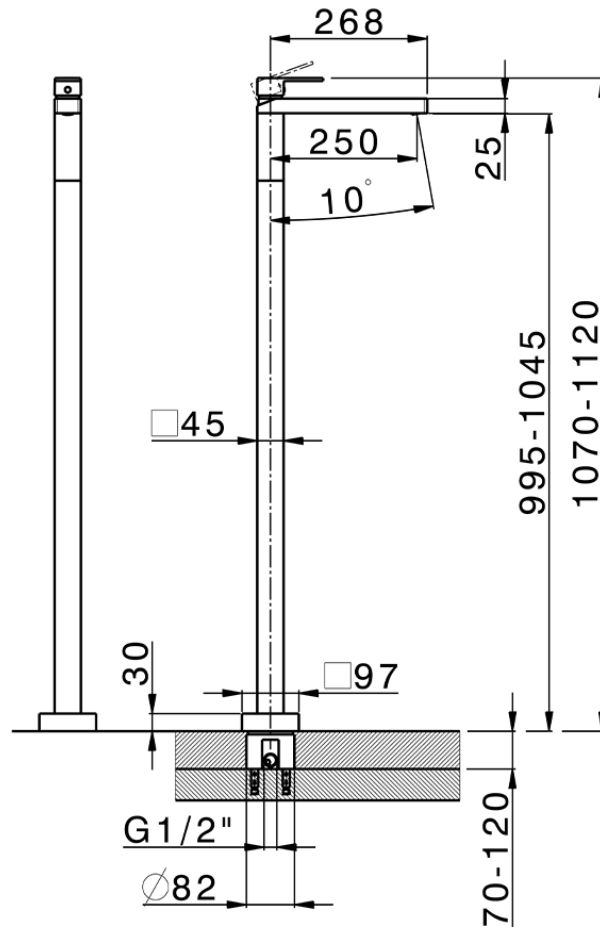

Parte esterna monocomando lavabo a pavimento NUOVA EGO\_NE014510

NE014510

<http://www.huberitalia.com/parte-esterna-monocomando-lavabo-a-pavimento-nuova-ego-ne014510>

ZB004510

<http://www.huberitalia.com/parte-incasso-monocomando-free-standing-incasso-zb004510>