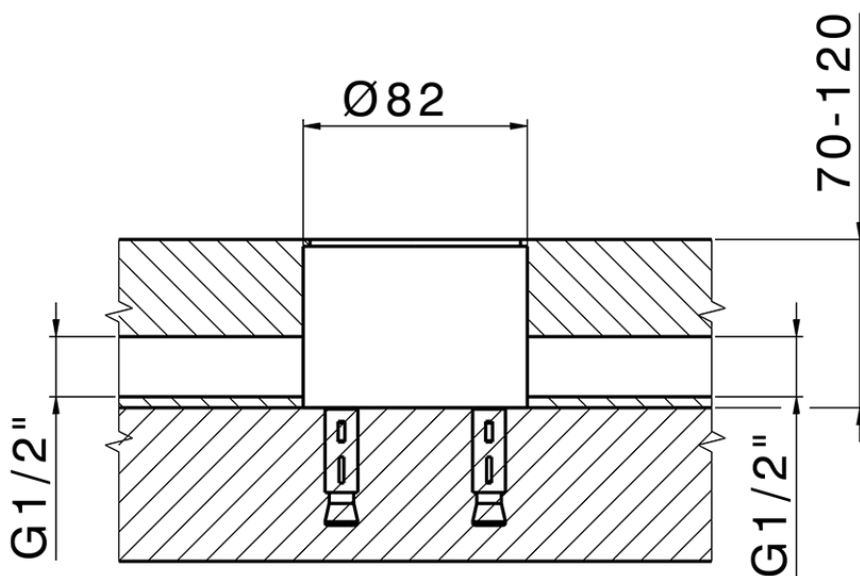

Parte esterna monocomando lavabo a pavimento NUOVA EGO\_NE014510

NE014510

<http://www.huberitalia.com/parte-esterna-monocomando-lavabo-a-pavimento-nuova-ego-ne014510>

ZB004510

<http://www.huberitalia.com/parte-incasso-monocomando-free-standing-incasso-zb004510>