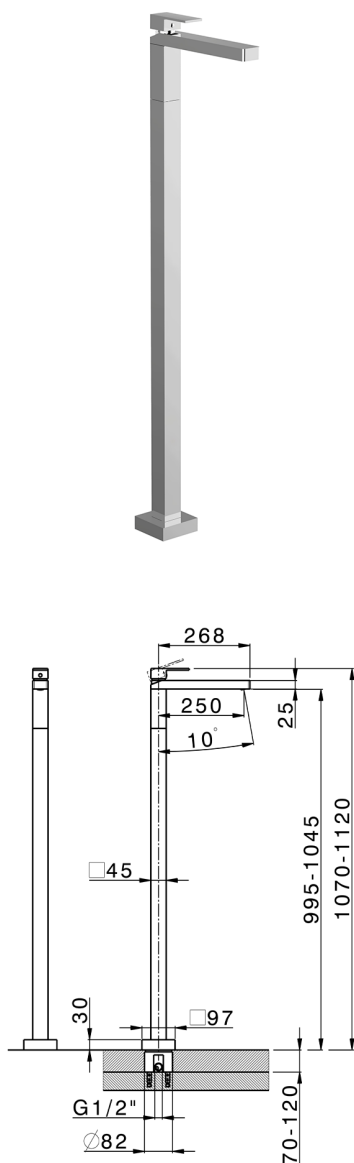

Parte esterna monocomando lavabo a pavimento NUOVA EGO_NE014510

MODELLO **NE014510**

Parte esterna monocomando lavabo a pavimento, senza parte incasso, per art. ZB004510

FINITURE DISPONIBILI

-  **21** 21 Cromo
-  **2F** 2F Nichel Spazzolato
-  **40** 40 Nero Opaco
-  **4Q** 4Q Bianco Opaco

CARATTERISTICHE

Ricambio Cartuccia **ZZ97179000**

Cartuccia Monocomando 35 mm

Installazione **Incasso**

Parti Incasso necessarie **ZB004510**

Parte esterna monocomando lavabo a pavimento NUOVA EGO_NE014510

NE014510

<http://www.huberitalia.com/parte-esterna-monocomando-lavabo-a-pavimento-nuova-ego-ne014510>

Parte incasso monocomando free-standing INCASSO_ZB004510

MODELLO **ZB004510**

Parte incasso a pavimento, per monocomando free-standing