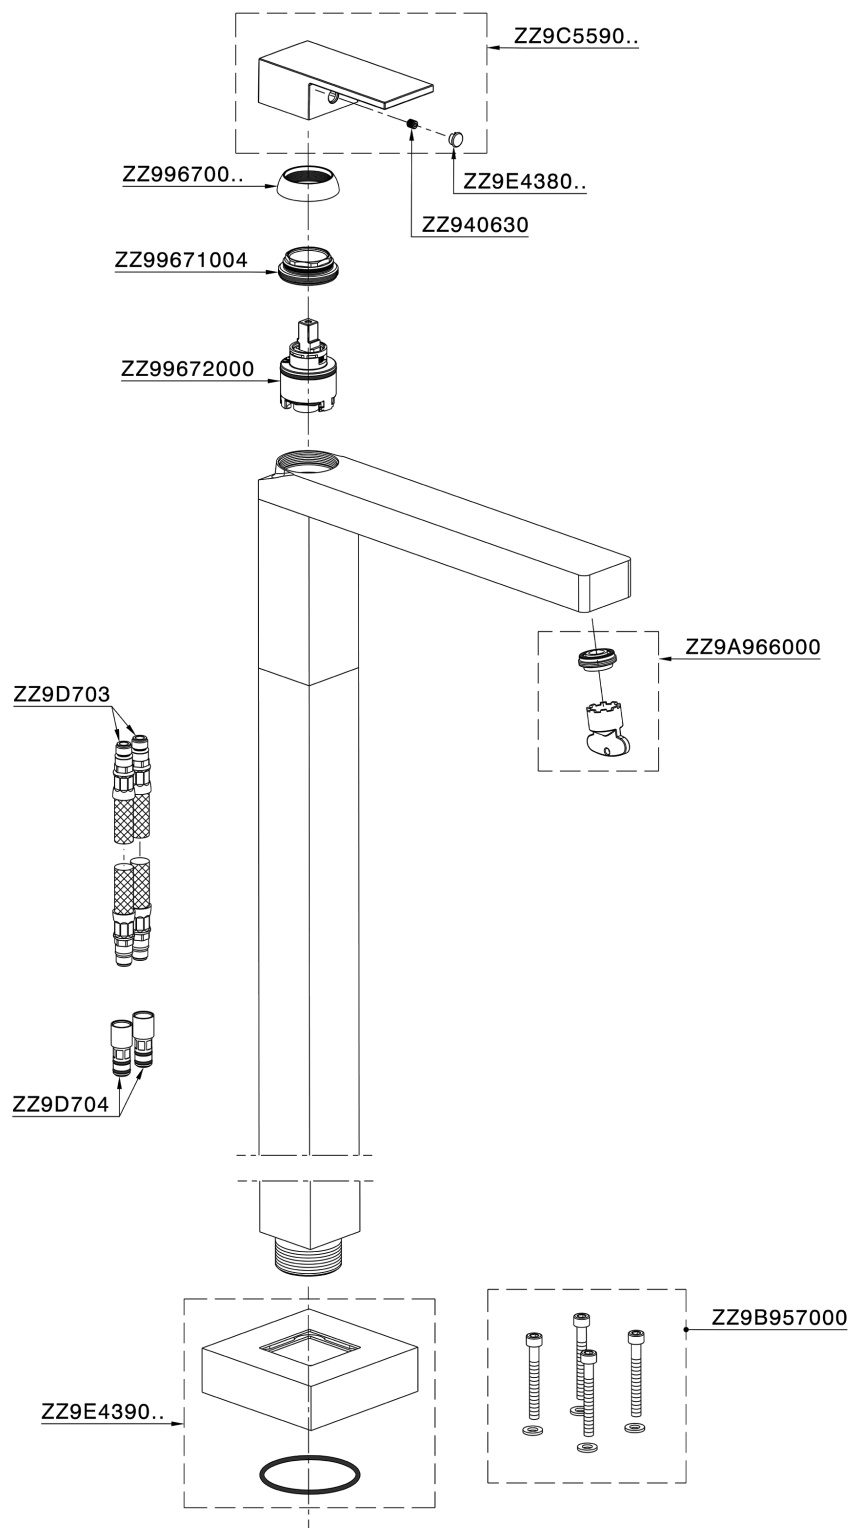

Parte esterna monocomando lavabo a pavimento NUOVA EGO_NE014510

NE014510

<http://www.huberitalia.com/parte-esterna-monocomando-lavabo-a-pavimento-nuova-ego-ne014510>

Parte incasso monocomando free-standing INCASSO_ZB004510

ZB004510

<http://www.huberitalia.com/parte-incasso-monocomando-free-standing-incasso-zb004510>

2025-04-03