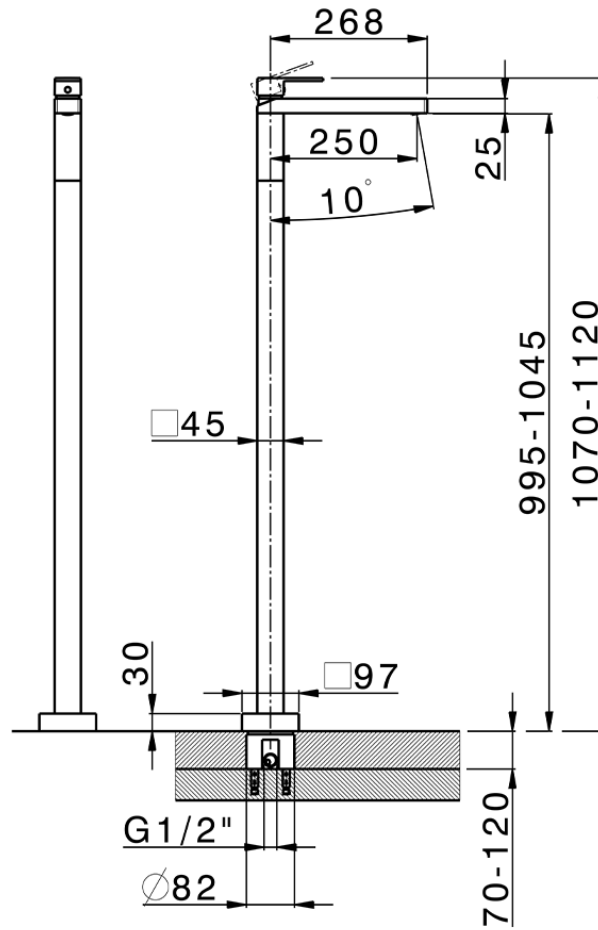

Parte esterna monocomando lavabo a pavimento NUOVA EGO_NE014510

NE014510 <http://www.huberitalia.com/parte-esterna-monocomando-lavabo-a-pavimento-nuova-ego-ne014510>

ZB004510

<http://www.huberitalia.com/parte-incasso-monocomando-free-standing-incasso-zb004510>