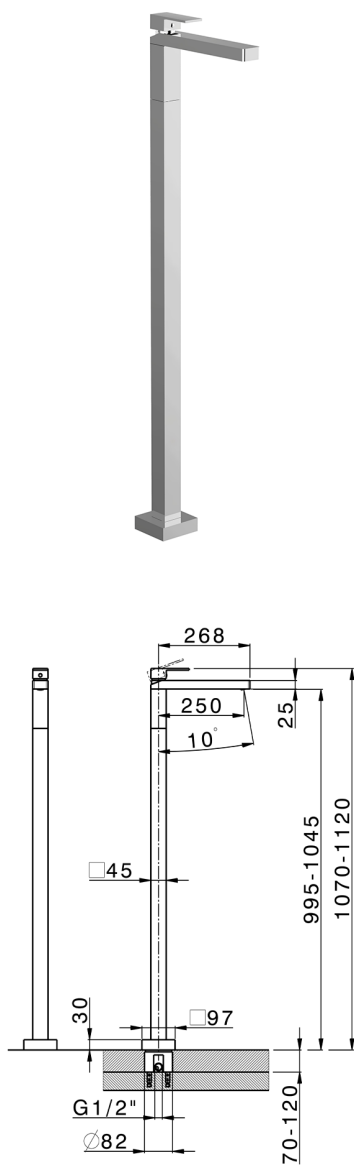

Parte esterna monocomando lavabo a pavimento NUOVA EGO_NE014510

MODELLO **NE014510**

Parte esterna monocomando lavabo a pavimento, senza parte incasso, per art. ZB004510

FINITURE DISPONIBILI

-  **21** 21 Cromo
-  **2F** 2F Nichel Spazzolato
-  **40** 40 Nero Opaco
-  **4Q** 4Q Bianco Opaco

CARATTERISTICHE

Ricambio Cartuccia **ZZ97179000**

Cartuccia Monocomando 35 mm

Installazione **Incasso**

Parti Incasso necessarie **ZB004510**

Parte esterna monocomando lavabo a pavimento NUOVA EGO_NE014510

NE014510

<http://www.huberitalia.com/parte-esterna-monocomando-lavabo-a-pavimento-nuova-ego-ne014510>

Parte incasso monocomando free-standing INCASSO_ZB004510

MODELLO **ZB004510**

Parte incasso a pavimento, per monocomando free-standing