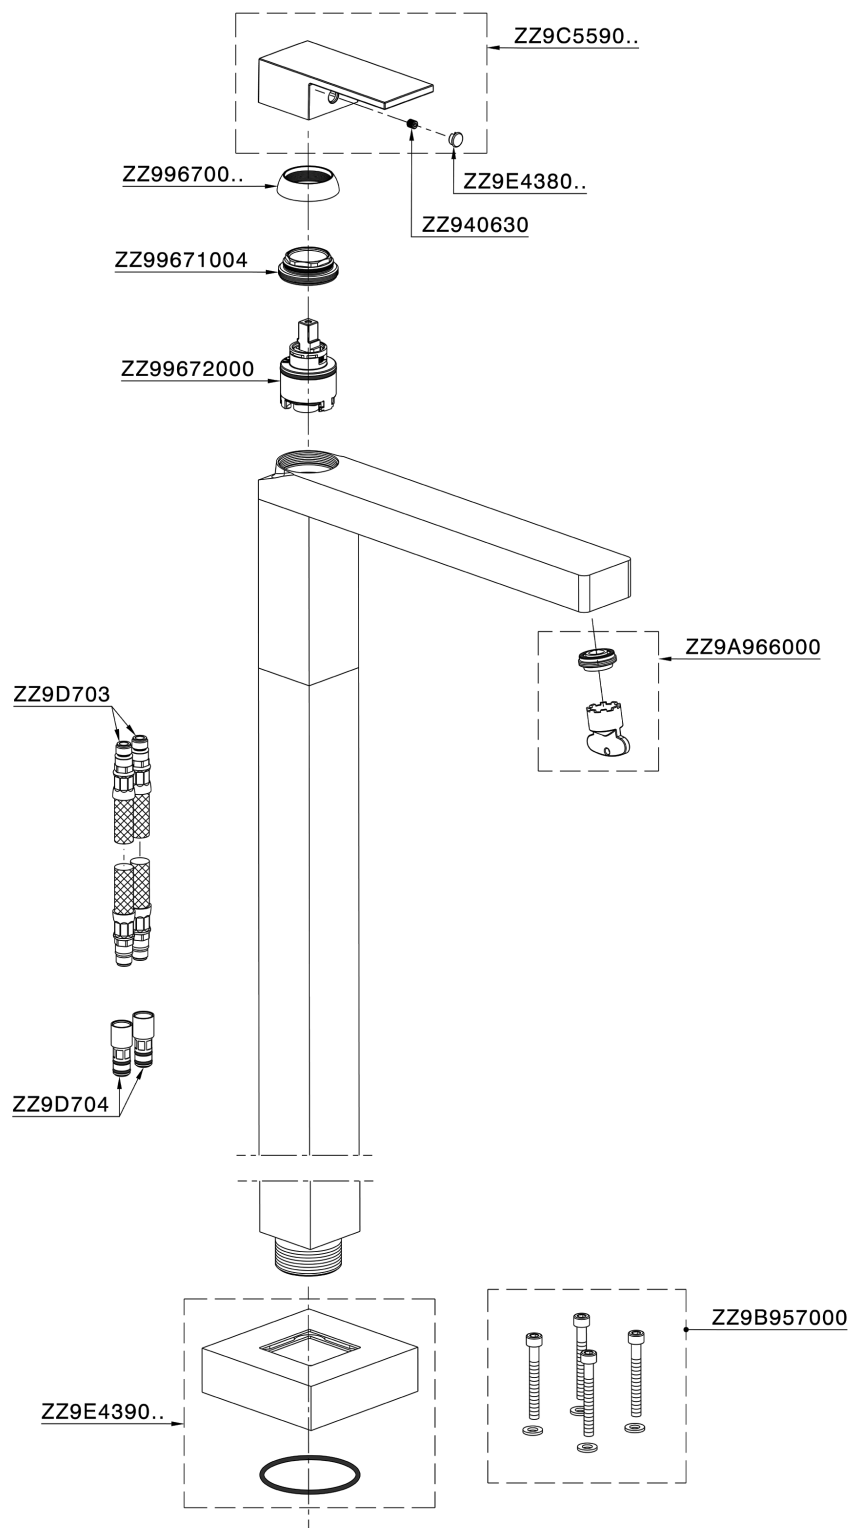

Parte esterna monocomando lavabo a pavimento NUOVA EGO_NE014510

MODELLO **NE014510**

Parte esterna monocomando lavabo a pavimento, senza parte incasso, per art. ZB004510

FINITURE DISPONIBILI

-  **21** 21 Cromo
-  **2F** 2F Nichel Spazzolato
-  **40** 40 Nero Opaco
-  **4Q** 4Q Bianco Opaco

CARATTERISTICHE

Ricambio Cartuccia **ZZ97179000**

Cartuccia Monocomando 35 mm

Installazione **Incasso**

Parti Incasso necessarie **ZB004510**

Parte esterna monocomando lavabo a pavimento NUOVA EGO_NE014510

NE014510

<http://www.huberitalia.com/parte-esterna-monocomando-lavabo-a-pavimento-nuova-ego-ne014510>

Parte incasso monocomando free-standing INCASSO_ZB004510

MODELLO **ZB004510**

Parte incasso a pavimento, per monocomando free-standing