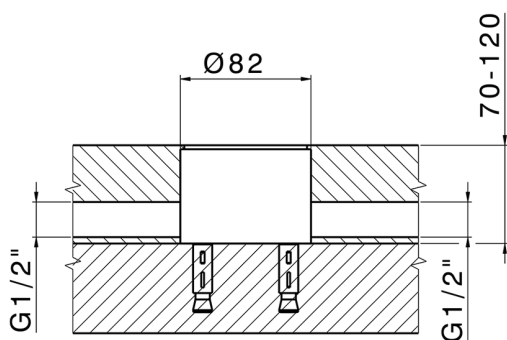

Parte incasso monocomando free-standing INCASSO_ZB004510

MODELLO **ZB004510**

Parte incasso a pavimento, per monocomando free-standing

FINITURE DISPONIBILI

04 04 Senza Finitura

CARATTERISTICHE

Installazione	Incasso
Incasso	1

2025-04-03