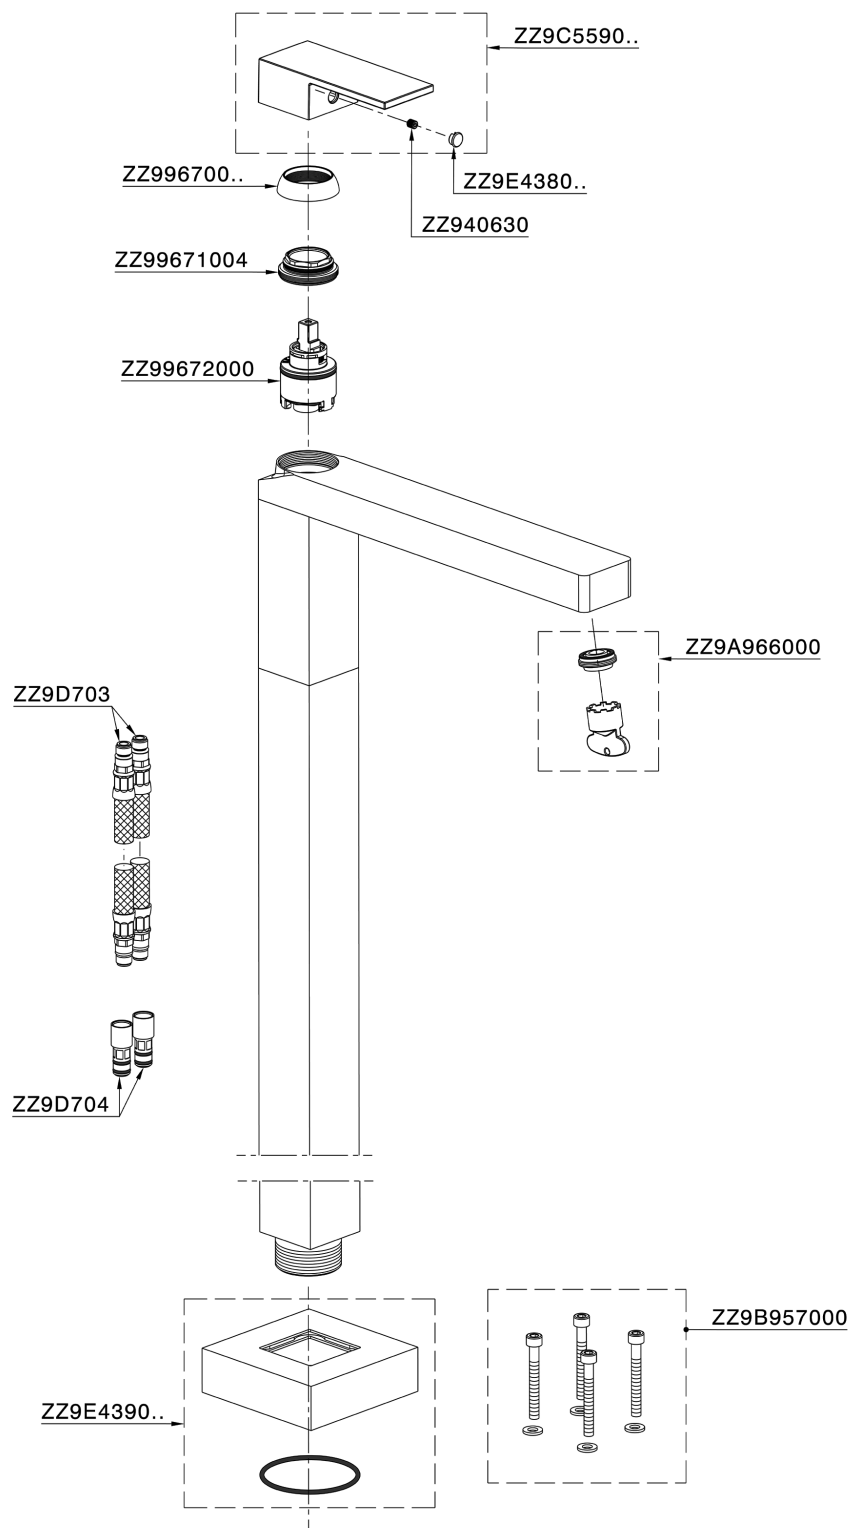

## Parte esterna monocomando lavabo a pavimento NUOVA EGO\_NE014510

NE014510

<http://www.huberitalia.com/parte-esterna-monocomando-lavabo-a-pavimento-nuova-ego-ne014510>

**Parte incasso monocomando free-standing INCASSO\_ZB004510**

ZB004510

<http://www.huberitalia.com/parte-incasso-monocomando-free-standing-incasso-zb004510>

2025-04-03