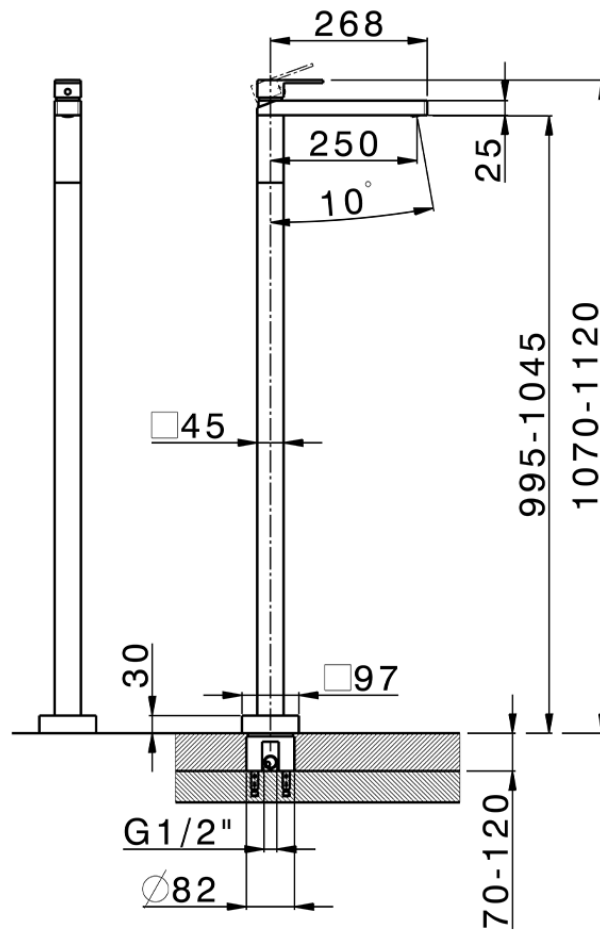

## Parte esterna monocomando lavabo a pavimento NUOVA EGO\_NE014510

NE014510

<http://www.huberitalia.com/parte-esterna-monocomando-lavabo-a-pavimento-nuova-ego-ne014510>

ZB004510

<http://www.huberitalia.com/parte-incasso-monocomando-free-standing-incasso-zb004510>