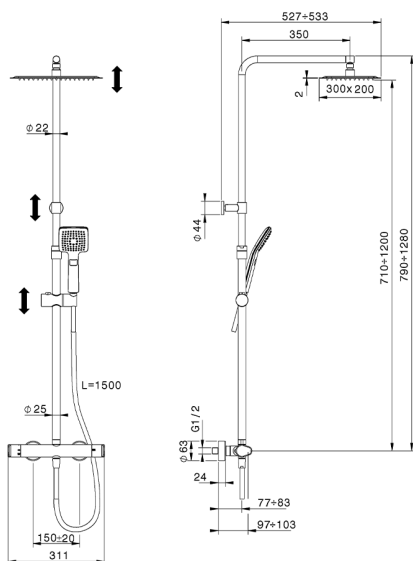

## Colonna doccia termostatica 2 funzioni COLUMNS\_H3C8403D

MODELLO **H3C8403D40**

Colonna doccia termostatica 2 funzioni, devia stop 2 uscite, colonna telescopica, supporto doccetta scorrevole, doccetta 3 getti 96x96 mm ABS, soffione rettangolare 300x200 sp.2 mm Inox, flessibile liscio SUPREME 150 cm

FINITURE DISPONIBILI

40 Nero Opaco

CARATTERISTICHE

Ricambio Cartuccia **22.04A.AR - ZZ97279004**

**Cartuccia Termostatica Argo 2 (filtro lungo)**

### DeviaStop

La tecnologia Devia Stop di Huber consente con un semplice movimento rotativo di gestire la portata dell'acqua e di scegliere la modalità d'erogazione (soffione, doccetta a mano).