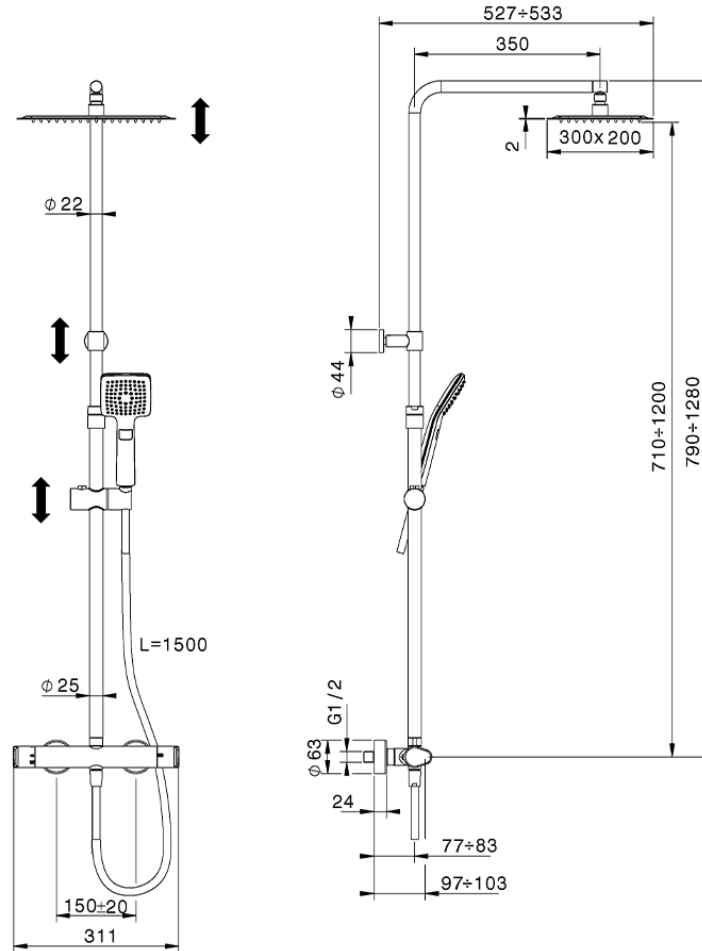

Colonna doccia termostatica 2 funzioni COLUMNS_H3C8403D

H3C8403D40

<http://www.huberitalia.com/colonna-doccia-termostatica-2-funzioni-columns-h3c8403d>

2025-04-04