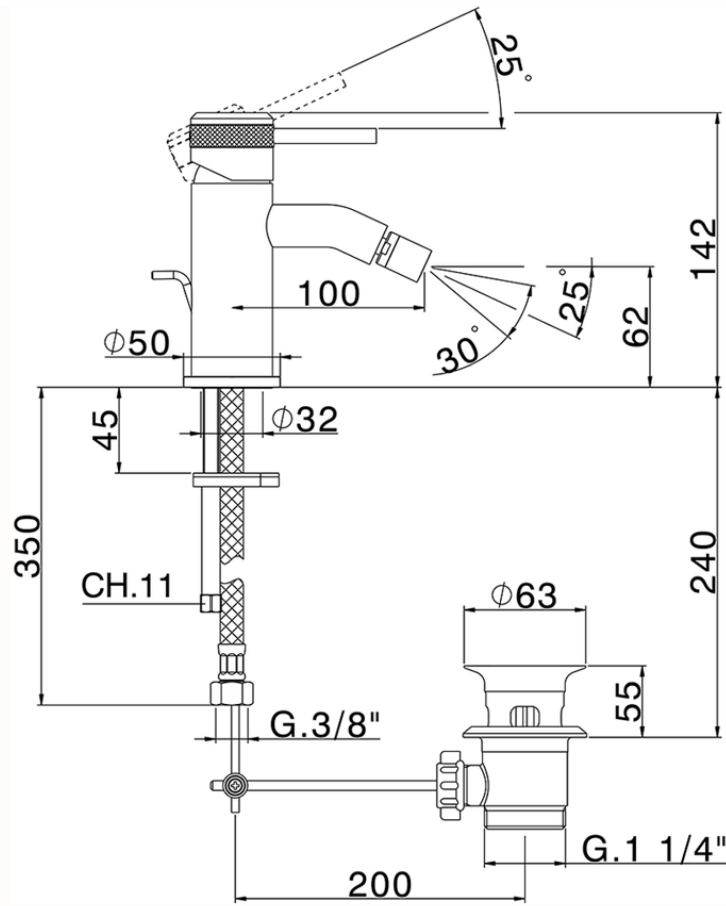

Miscelatore monocomando bidet CHRONOS_CR001550

CR001550

<http://www.huberitalia.com/miscelatore-monocomando-bidet-chronos-cr001550>

2025-04-02