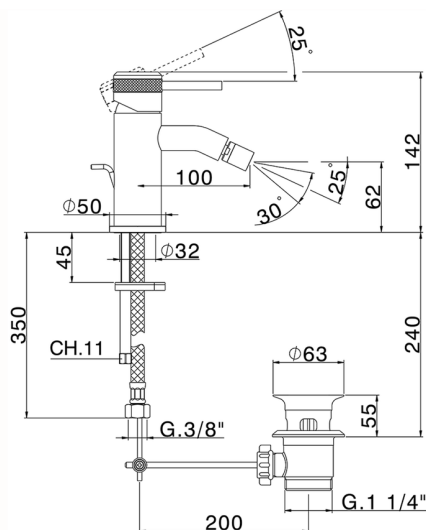

Miscelatore monocomando bidet CHRONOS_CR001550

MODELLO **CR001550**

Miscelatore monocomando bidet, con scarico automatico 1"1/4, flex inox G.3/8"

FINITURE DISPONIBILI

-  **21** 21 Cromo
-  **2F** 2F Nichel Spazzolato
-  **2Q** 2Q Black Titanium

CARATTERISTICHE

Ricambio Cartuccia **ZZ99672000**

Cartuccia Monocomando 35 mm

EcoStop

Con il Dispositivo EcoStop l'apertura dell'acqua avviene con un punto duro al 50% circa della portata. Un fermo a metà apertura, da vincere con una leggera forza solo e soltanto quando ci sia una reale necessità di richiesta d'acqua alla massima portata. Ciò permette di consumare fino al 50% in meno di acqua.