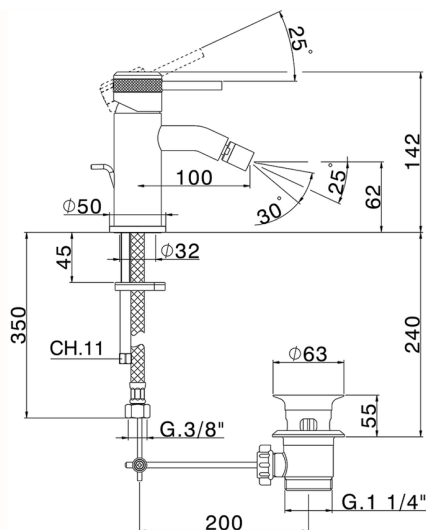

## Miscelatore monocomando bidet CHRONOS\_CR001550

MODELLO **CR001550**

Miscelatore monocomando bidet, con scarico automatico 1"1/4, flex inox G.3/8"

### CARATTERISTICHE

Ricambio Cartuccia **ZZ99672000**

**Cartuccia Monocomando 35 mm**