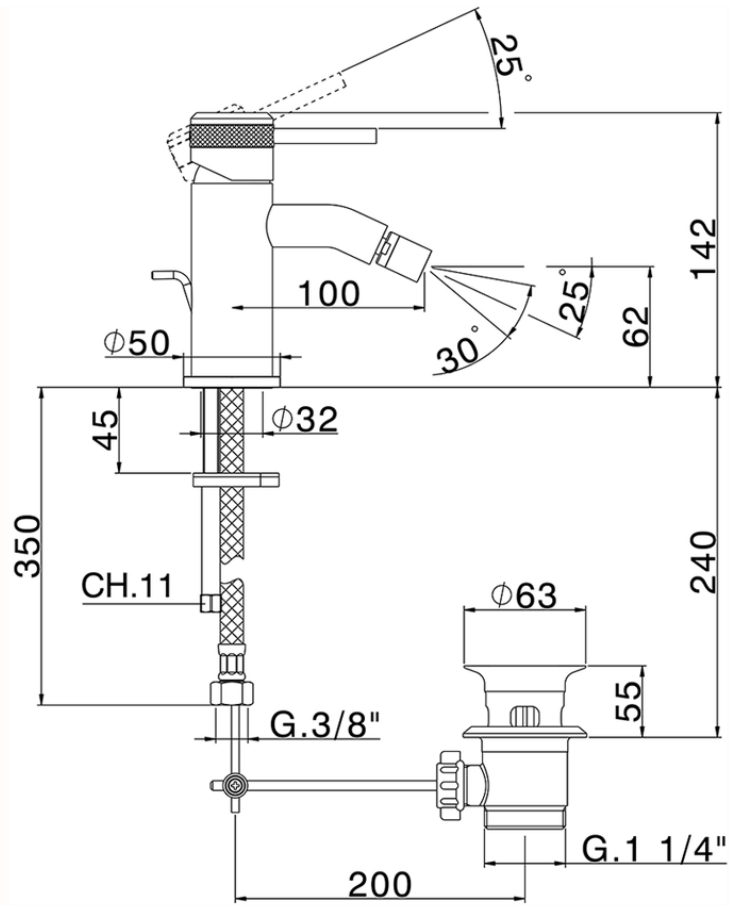

Miscelatore monocomando bidet CHRONOS_CR001550

CR001550

<http://www.huberitalia.com/miscelatore-monocomando-bidet-chronos-cr001550>

2025-04-03