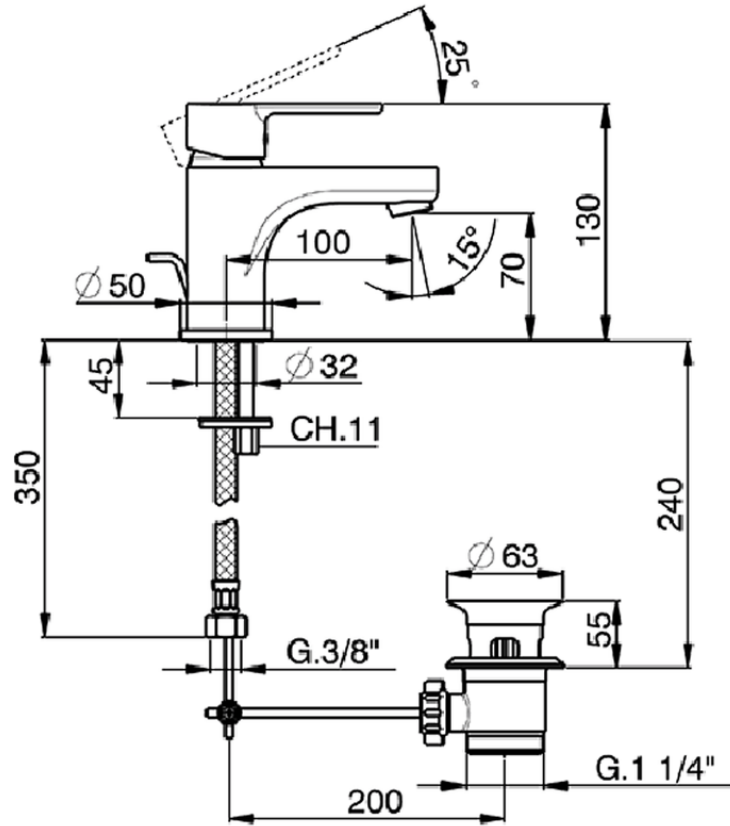

Miscelatore monocomando lavabo EnergySave H2_H2000515

H2000515

<http://www.huberitalia.com/miscelatore-monocomando-lavabo-energysave-h2-h2000515>

2024-12-31