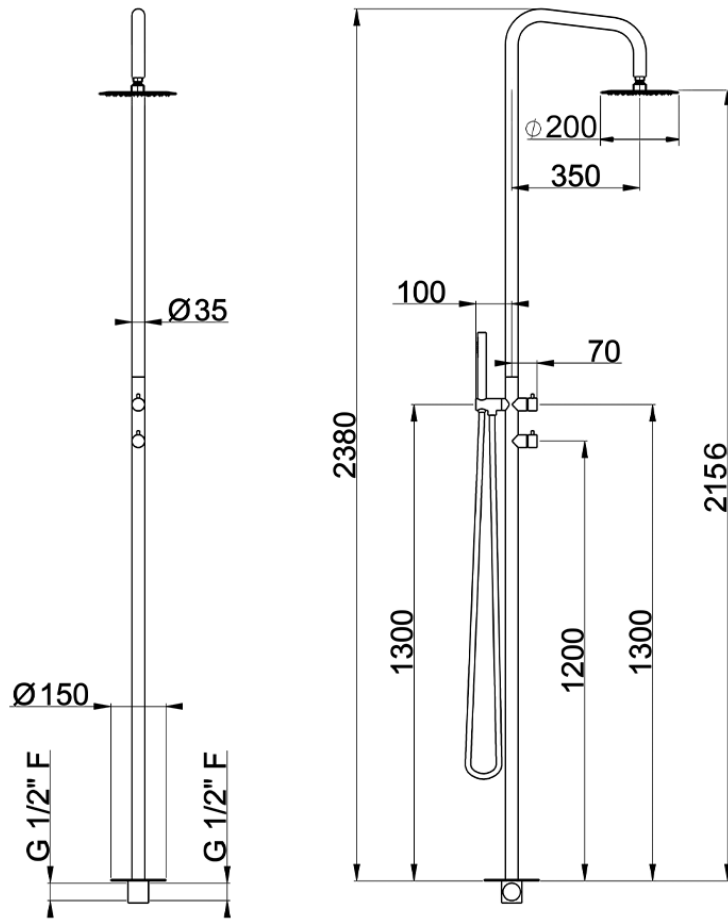

Colonna doccia progressiva outdoor LYNOX_LX005110

LX005110

<http://www.huberitalia.com/colonna-doccia-progressiva-outdoor-lynox-lx005110>

2025-04-01