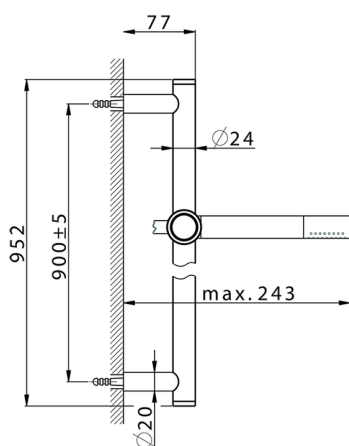

CARATTERISTICHE

2025-02-05