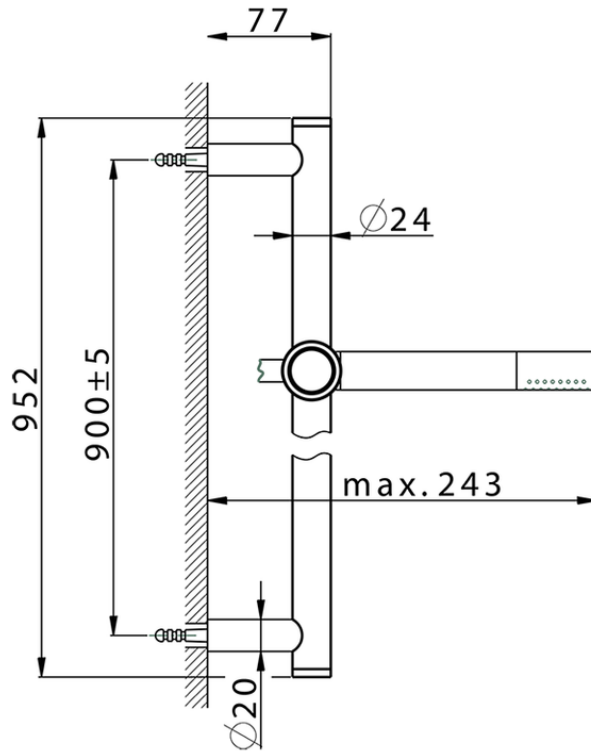

Completo doccia saliscendi CHRONOS_CR003110

CR003110

<http://www.huberitalia.com/completo-doccia-saliscendi-chronos-cr003110>

2025-02-05